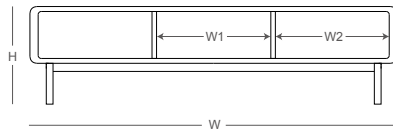

洗白色

藍鯨灰

W150

W: 150
H: 47.8
D: 31
W1: 46.7

參考售價
NT\$11,200

H47.8-側視圖

D: 31
D1(櫃內深): 31
H(檯面高): 47.8

W180

W: 180
H: 47.8
D: 31
W1: 56
W2: 55.8

參考售價
NT\$13,800