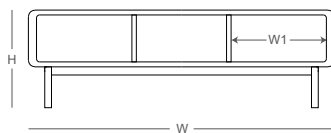

天空電視櫃

圓潤簡約的線條，
圈住光的留白。

材 質：山毛櫸實木
交 期：10個工作天

W：寬度、D：深度、H：高度
尺寸單位：公分
金額：新台幣

木色可選：

栲木色

橡木色

柚木色

洗白色

藍鯨灰

W150

W: 150
H: 47.8
D: 31
W1: 46.7

參考售價
NT\$11,200

H47.8-側視圖

D: 31
D1(櫃內深): 31
H(檯面高): 47.8

W180

W: 180
H: 47.8
D: 31
W1: 56
W2: 55.8

參考售價
NT\$13,800