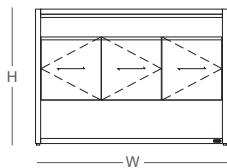

# 拾雅

| 撥拾一片優雅與從容

材 質：栲木實木、MDF、MFC  
滑 軌：隱藏式緩衝滑軌  
交 期：10個工作天

W：寬度、D：深度、H：高度  
尺寸單位：公分  
金額：新台幣

木色可選：

邊櫃雙門

W:87  
D:45.5  
H:90  
參考售價  
NT\$ 22,800

邊櫃三門

W:127  
D:45.5  
H:90  
參考售價  
NT\$ 27,800

側視圖

D:45.5

收納櫃三門

W:127  
D:45.5  
H:90  
參考售價  
NT\$ 29,800

收納櫃雙門

W:87  
D:45.5  
H:90  
參考售價  
NT\$ 24,800

側視圖

D:45.5

邊几

W:47  
D:47  
H:60  
參考售價  
NT\$ 12,200

床頭櫃

W:47  
D:47  
H:45  
參考售價  
NT\$ 10,280

\* 商品將依據環評結果，評估是否現地安裝。

2026年06月版，以上資訊或價格僅供參考，如有調整，請以門市報價為準。

產品尺寸為人工丈量，實木商品具有伸縮性，尺寸與實際商品會有一定誤差範圍，請以實際商品為準。