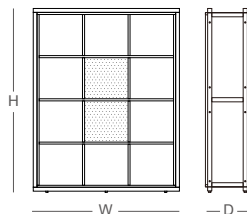

時空格櫃

|凝鍊時間與空間的美感

材 質：桉木實木
MDF
霧面壓克力
交 期：10個工作天

W：寬度、D：深度、H：高度
尺寸單位：公分
金額：新台幣

單格內徑：W 38.5
D 34
H 36.5

木色可選：

桉木色

橡木色

W:89.5 參考售價
D:34 NT\$ 12,600
H:125

時空格櫃-2x2

W:89.5 參考售價
D:34 NT\$ 9,800
H:87

時空格櫃-3x3

W:129.5 參考售價
D:34 NT\$ 18,600
H:125

時空格櫃-3x2

W:129.5 參考售價
D:34 NT\$ 12,600
H:87

時空格櫃-4x2

W:170 參考售價
D:34 NT\$ 15,800
H:87

時空格櫃-3x4

W:129.5 參考售價
D:34 NT\$ 24,600
H:163.5 需現地組裝

時空格櫃-1x3

W:48.5 參考售價
D:36 NT\$ 8,800
H:125

時空格櫃-1x4

W:48.5 參考售價
D:36 NT\$ 9,800
H:163.5

2026年06月版 以上資訊或價格僅供參考，如有調整，請以門市報價為準。

產品尺寸為人工丈量，實木商品具有伸縮性，尺寸與實際商品會有一定誤差範圍，請以實際商品為準。