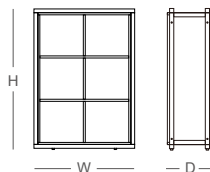

時空格櫃

|凝鍊時間與空間的美感

材 質：桉木實木
MDF
霧面壓克力
交 期：10個工作天

W：寬度、D：深度、H：高度
尺寸單位：公分
金額：新台幣

單格內徑：W 38.5
D 34
H 36.5

木色可選：

桉木色

橡木色

柚木色

洗白色

磚紅色

藍鯨灰

胡桃木色

時空格櫃-2x4

W:89.5 參考售價
D:34 NT\$ 15,800
H:163.5

時空格櫃-2x3

W:89.5 參考售價
D:34 NT\$ 12,600
H:125

時空格櫃-2x2

W:89.5 參考售價
D:34 NT\$ 9,800
H:87

時空格櫃-3x3

W:129.5 參考售價
D:34 NT\$ 18,600
H:125

時空格櫃-3x2

W:129.5 參考售價
D:34 NT\$ 12,600
H:87

時空格櫃-4x2