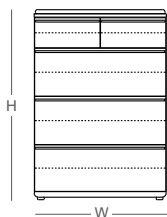

W805-三加雙抽

W: 80.5
D: 50.5
H: 115.5

參考售價
NT\$ 29,200

W805-三抽

W: 80.5
D: 50.5
H: 96

參考售價
NT\$ 26,200

側視圖

D: 50.5

W605-三加單抽

W: 60.5
D: 50.5
H: 115.5

參考售價
NT\$ 23,200

W605-三抽

W: 60.5
D: 50.5
H: 96

參考售價
NT\$ 21,200

W605-二抽

W: 60.5
D: 50.5
H: 67

W: 41.5
D: 50.5
H: 47

參考售價
NT\$ 10,280

2026年06月版，以上資訊或價格僅供參考，如有調整，請以門市報價為準。

產品尺寸為人工丈量，實木商品具有伸縮性，尺寸與實際商品會有一定誤差範圍，請以實際商品為準。