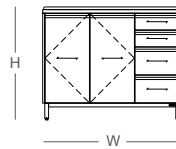

W:84 D:44.5 H:101

NT\$ 31,200

三門

含活動層板6片

W:124 D:44.5 H:101

NT\$ 35,200

雙門四抽(抽屜左)

含活動層板3片

W:124 D:44.5 H:101

NT\$ 38,600

雙門四抽(抽屜右)

含活動層板3片

W:124 D:44.5 H:101

NT\$ 38,600

側視圖

D:44.5 H(檯面高):98