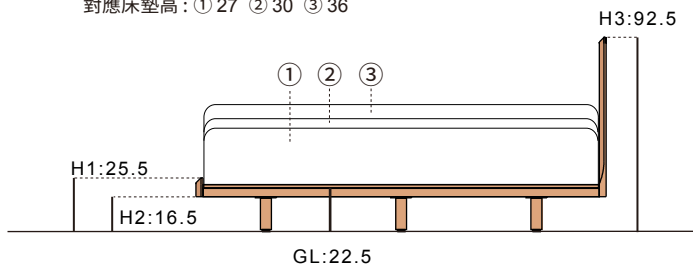

淨界似無邊

實木的溫潤與沉靜，撫平白日喧囂煩躁
全然的實木氛圍，把空間留給空間。

床頭板/床架：桤木實木
床板：塑合板、桤木實木
骨架：金屬
床腳：山毛櫸、金屬

W：寬度、D：深度、GL：床板離地高
尺寸單位：公分 金額：新台幣

尺寸可選：

3.5 X 6.2呎 (適用床墊尺寸：W105×D189)

5 X 6.2呎 (適用床墊尺寸：W152×D189)

6 X 6.2呎 (適用床墊尺寸：W182×D189)

W

5 X 6.2 呎

W:152.5 D:195.5

NT\$ 23,200

● 側視圖

對應床墊高：① 27 ② 30 ③ 36

H3:92.5

H1:25.5

H2:16.5

GL:22.5

由外而內解構 一張好床陪你從成家到傳家

10
年保固

金屬結構
床組骨架

關於淨界似無邊床架的特色

金屬排骨床架 10年保固

60 組螺絲結構強韌