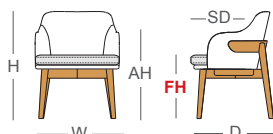

芯馥麗 扶手椅

圓潤輪廓交織奢華氣韻，
優雅演繹由內而外的生活美學。

基 座：山毛櫸、積層板
底 板：積層板
墊 裝：泡棉、絲綿、布/牛皮

面料可選：門市皮樣/布樣選色
布款分類：B、A、X
皮款分類：LB
尺寸單位：公分
金 額：新台幣

木色可選：

梣木色 橡木色 柚木色 洗白色

磚紅色 胡桃木色 藍鯨灰

牛皮款	
W:57 D:63.5 SD:44	參考售價 22,800

牛皮款 (布面椅墊)	
W:57 D:63.5 SD:44	參考售價 20,600

布面款	
W:57 D:63.5 SD:44	參考售價 B: 13,800 A: 14,300 X: 14,800

● 座高選擇多樣化

滿足使用者不同身形，提供三種高度的舒適選擇：

正視圖

側視圖

高度尺寸規格表

	FH	AH	H
FH1	42.5	59	75
FH2	45	61.5	77.5
FH3	47.5	64	80

W:寬度、D:深度、H:高度、SD:坐深、FH:外觀座高、AH:扶手高。

2026年6月版 以上資訊或價格僅供參考，如有調整，請以門市報價為準。

實木包容著花苞舒捲的線條 由內而外 濃香馥郁 穠纖合度

關於芯馥麗扶手椅的特色

半開放式的包裹設計

打破全包覆的壓迫限制，半開放設計賦予空間的餘裕。入座無礙、起臥自如，給雙腳最體貼的留白。

360 度的全視角美學

多曲線交織讓這張椅子在空間的任何角落，都是最優雅的視覺焦點。