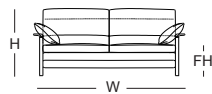

爾雅皮沙發(高扶手)

| 寬裕自在，綺麗閒逸

骨 架：山毛櫸、雲杉、樺木積層板
扶 手：桤木實木
腳 座：桤木實木
坐 背 墊：牛皮、高密度泡棉

皮色可選：門市皮樣選款
皮款分類：X、A
交 期：21個工作天
尺寸單位：公分
金 額：新台幣

木色可選：

特殊選色：需加價10%
交 期：28個工作天

雁鴨色

雙人座 含扶手抱枕2顆	
W:167	參考售價
H:93	X:123,800
FH:43	A:99,800

雙人座(右/左扶手) 含扶手抱枕1顆	
W:154	參考售價
H:93	X:119,800
FH:43	A:95,800

三人座 含扶手抱枕2顆	
W:209	參考售價
H:93	X:152,800
FH:43	A:122,800

1.5人座 含45X45抱枕1顆	
W:117.5	參考售價
H:93	X:92,800
FH:43	A:74,800

單人座 含45X45抱枕1顆	
W:96.5	參考售價
H:93	X:75,800
FH:43	A:60,800

單人座(右/左扶手) 含45X45抱枕1顆	
W:83.5	參考售價
H:93	X:71,800
FH:43	A:56,800

腳几	
W:74	參考售價
D:55	X:44,800
H:43	A:32,800

側視圖	
SD:50	D:85
AH:57.5	FH:43

翩翩風雅 靜謐閒逸 靈巧設計 多樣風情

10 年保固 | 沙發骨架

3 年保固 | 沙發墊裝

關於爾雅沙發(高扶手)的特色

泰然自若
溫潤輕透