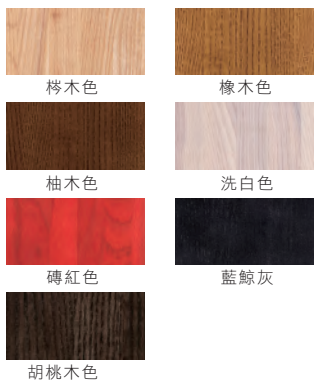

爾雅皮沙發

寬裕自在，綺麗閒逸

骨架：山毛櫸、雲杉、樺木積層板
 扶手：桫木實木
 腳座：桫木實木
 坐背墊：牛皮、高密度泡棉

皮色可選：門市皮樣選款
 皮款分類：X、A
 交 期：21個工作天
 尺寸單位：公分
 金 額：新台幣

木色可選：

特殊選色：需加價10%
 交 期：28個工作天

雁鴨色

W:寬度、D:深度、H:高度、SD:座深、FH:外觀座高。
 2025年6月版 以上資訊或價格僅供參考，如有調整，請以門市報價為準。