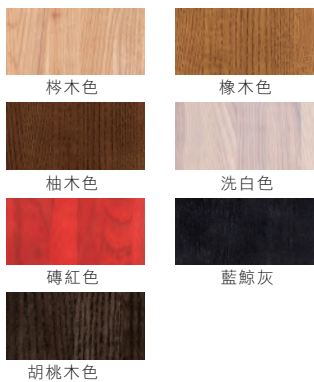

爾雅皮沙發(高扶手)

| 寬裕自在，綺麗閒逸

骨 架：山毛櫸、雲杉、樺木積層板
扶 手：桤木實木
腳 座：桤木實木
坐 背 墊：牛皮、高密度泡棉

皮色可選：門市皮樣選款
皮款分類：X、A
交 期：21個工作天
尺寸單位：公分
金 額：新台幣

木色可選：

特殊選色：需加價10%
交 期：28個工作天

雁鴨色

雙人座 含扶手抱枕2顆	
W:167	參考售價
H:93	X:123,800
FH:43	A:99,800