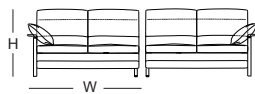

爾雅皮沙發(高扶手)

| 寬裕自在，綺麗閒逸

骨 架：山毛櫸、雲杉、樺木積層板
扶 手：桤木實木
腳 座：桤木實木
坐 背 墊：牛皮、高密度泡棉

皮色可選：門市皮樣選款
皮款分類：X、A
交 期：21個工作天
尺寸單位：公分
金 額：新台幣

木色可選：

特殊選色：需加價10%
交 期：28個工作天

雁鴨色

雙人座 含扶手抱枕2顆	
W:167	參考售價
H:93	X:123,800
FH:43	A:99,800

雙人座(右/左扶手) 含扶手抱枕1顆	
W:154	參考售價
H:93	X:119,800
FH:43	A:95,800

三人座 含扶手抱枕2顆	
W:209	參考售價
H:93	X:152,800
FH:43	A:122,800

1.5人座 含45X45抱枕1顆	
W:117.5	參考售價
H:93	X:92,800
FH:43	A:74,800

單人座 含45X45抱枕1顆	
W:96.5	參考售價
H:93	X:75,800
FH:43	A:60,800

單人座(右/左扶手) 含45X45抱枕1顆	
W:83.5	參考售價
H:93	X:71,800
FH:43	A:56,800

腳几	
W:74	參考售價
D:55	X:44,800
H:43	A:32,800

側視圖	
SD:50	D:85
AH:57.5	FH:43

翩翩風雅 靜謐閒逸 靈巧設計 多樣風情

10 年保固 | 沙發骨架

3 年保固 | 沙發墊裝

關於爾雅沙發(高扶手)的特色

泰然自若
溫潤輕透