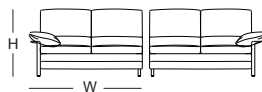

爾雅皮沙發

寬裕自在，綺麗閒逸

骨架：山毛櫸、雲杉、樺木積層板
 扶手：桫木實木
 腳座：桫木實木
 坐背墊：牛皮、高密度泡棉

皮色可選：門市皮樣選款
 皮款分類：X、A
 交 期：21個工作天
 尺寸單位：公分
 金 額：新台幣

木色可選：

特殊選色：需加價10%
 交 期：28個工作天

雁鴨色

W:寬度、D:深度、H:高度、SD:座深、FH:外觀座高。
 2025年6月版 以上資訊或價格僅供參考，如有調整，請以門市報價為準。

雙人座 含扶手抱枕2顆	
W:167	參考售價
H:93	X:123,800
FH:43	A:99,800

雙人座(右/左扶手) 含扶手抱枕1顆	
W:154	參考售價
H:93	X:119,800
FH:43	A:95,800

三人座 含扶手抱枕2顆	
W:209	參考售價
H:93	X:152,800
FH:43	A:122,800

1.5人座 含45X45抱枕1顆	
W:117.5	參考售價
H:93	X:92,800
FH:43	A:74,800