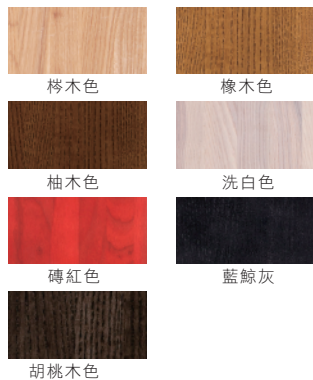

居逸皮沙發

I 簡約的從容逸態

骨 架：栲木實木
坐 背 墊：黃牛皮、泡棉、絲棉
扶 手 枕：羽毛

皮色可選：門市皮樣選款

皮款分類：LA、LS

交 期：21個工作天

尺寸單位：公分

金 額：新台幣

木色可選：