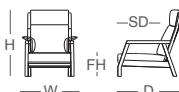

高背2人座

扶手枕x2

|         |            |
|---------|------------|
| W:125.5 | 參考售價       |
| D:86.5  | LS:127,800 |
| H:103.5 | LA:103,800 |
| FH:40   |            |

側視圖

D:86.5  
H(扶手高):57

主人椅

扶手枕x2

|         |           |
|---------|-----------|
| W:70    | 參考售價      |
| D:86.5  | LS:85,800 |
| H:103.5 | LA:69,800 |
| FH:40   |           |

搖椅

扶手枕x2

|         |           |
|---------|-----------|
| W:67.5  | 參考售價      |
| D:102.5 | LS:93,800 |
| H:99    | LA:77,800 |
| FH:40   |           |