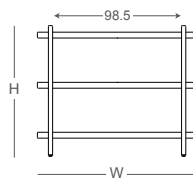

洗白色

藍鯨灰

W77-單層

W:77
D:36.5
H:53
參考售價
NT\$ 4,580

W122-單層

W:122
D:36.5
H:53
參考售價
NT\$ 6,580

H53
側視圖

D:36.5

W77-雙層

W:77
D:36.5
H:105
參考售價
NT\$ 6,880

W122-雙層

W:122
D:36.5
H:105
參考售價
NT\$ 9,580

H105
側視圖

D:36.5

W77-三層

W:77
D:36.5
H:146
參考售價
NT\$ 9,180