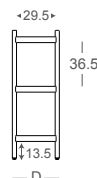

洗白色

藍鯨灰

W77-單層

W:77
D:36.5
H:53
參考售價
NT\$ 4,580

W122-單層

W:122
D:36.5
H:53
參考售價
NT\$ 6,580

H53
側視圖

D:36.5

W77-雙層

W:77
D:36.5
H:105
參考售價
NT\$ 6,880

W122-雙層

W:122
D:36.5
H:105
參考售價
NT\$ 9,580

H105
側視圖

D:36.5

W77-三層

W:77
D:36.5
H:146
參考售價
NT\$ 9,180

W122-三層

W:122
D:36.5
H:146
參考售價
NT\$ 12,580

H146
側視圖

D:36.5