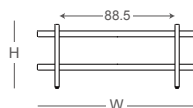

洗白色

藍鯨灰

W77-單層

W:77
D:36.5
H:53
參考售價
NT\$ 4,580

W122-單層

W:122
D:36.5
H:53
參考售價
NT\$ 6,580

H53
側視圖

D:36.5

W77-雙層

W:77
D:36.5
H:105
參考售價
NT\$ 6,880

W122-雙層

W:122
D:36.5
H:105
參考售價
NT\$ 9,580

H105
側視圖

D:36.5

W77-三層

W:77
D:36.5
H:146
參考售價
NT\$ 9,180