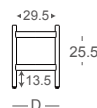

洗白色

藍鯨灰

W77-單層

W:77
D:36.5
H:53
參考售價
NT\$ 4,580

W122-單層

W:122
D:36.5
H:53
參考售價
NT\$ 6,580

H53
側視圖

D:36.5

W77-雙層

W:77
D:36.5
H:105
參考售價
NT\$ 6,880

W122-雙層

W:122
D:36.5
H:105
參考售價
NT\$ 9,580

H105
側視圖

D:36.5

W77-三層

W:77
D:36.5
H:146
參考售價
NT\$ 9,180

W122-三層

W:122
D:36.5
H:146
參考售價
NT\$ 12,580

H146
側視圖

D:36.5