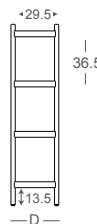

W77-雙層

W:77
D:36.5
H:105
參考售價
NT\$ 6,880

W122-雙層

W:122
D:36.5
H:105
參考售價
NT\$ 9,580

H105
側視圖

D:36.5

W77-三層

W:77
D:36.5
H:146
參考售價
NT\$ 9,180

W122-三層

W:122
D:36.5
H:146
參考售價
NT\$ 12,580

H146
側視圖

D:36.5