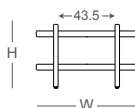

洗白色

藍鯨灰

W77-單層

W:77
D:36.5
H:53
參考售價
NT\$ 4,580

W122-單層

W:122
D:36.5
H:53
參考售價
NT\$ 6,580

H53
側視圖

D:36.5

W77-雙層

W:77
D:36.5
H:105
參考售價
NT\$ 6,880

W122-雙層

W:122
D:36.5
H:105
參考售價
NT\$ 9,580

H105
側視圖

D:36.5

W77-三層

W:77
D:36.5
H:146
參考售價
NT\$ 9,180