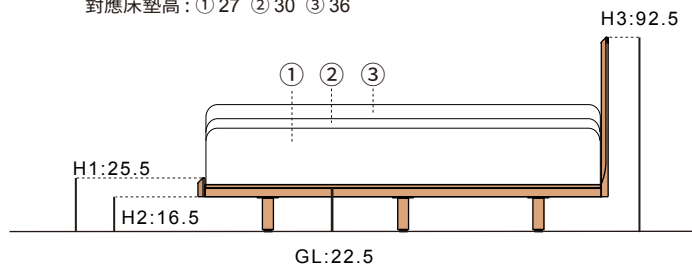

## 淨界似無邊

實木的溫潤與沉靜，撫平白日喧囂煩躁  
全然的實木氛圍，把空間留給空間。

床頭板/床架：桤木實木  
床板：塑合板、桤木實木  
骨架：金屬  
床腳：山毛櫸、金屬

W：寬度、D：深度、GL：床板離地高  
尺寸單位：公分 金額：新台幣

尺寸可選：

3.5 X 6.2呎 (適用床墊尺寸：W105×D189)

5 X 6.2呎 (適用床墊尺寸：W152×D189)

6 X 6.2呎 (適用床墊尺寸：W182×D189)

木色可選：

橡木色 洗白色 胡桃木色

W

3.5 X 6.2 呎
W:105.5 D:195.5
NT\$ 18,800

W

5 X 6.2 呎
W:152.5 D:195.5
NT\$ 23,200

W

6 X 6.2 呎
W:182.5 D:195.5
NT\$ 27,200

• 側視圖

對應床墊高：① 27 ② 30 ③ 36