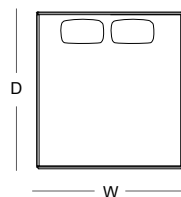

## 淨界似無邊

實木的溫潤與沉靜，撫平白日喧囂煩躁  
全然的實木氛圍，把空間留給空間。

床頭板/床架：桤木實木  
床板：塑合板、桤木實木  
骨架：金屬  
床腳：山毛櫸、金屬

W：寬度、D：深度、GL：床板離地高  
尺寸單位：公分 金額：新台幣

尺寸可選：

3.5 X 6.2呎 (適用床墊尺寸：W105×D189)

5 X 6.2呎 (適用床墊尺寸：W152×D189)

6 X 6.2呎 (適用床墊尺寸：W182×D189)

木色可選：

橡木色 洗白色 胡桃木色

W

3.5 X 6.2 呎
W:105.5 D:195.5
NT\$ 18,800

W

5 X 6.2 呎
W:152.5 D:195.5
NT\$ 23,200

W

6 X 6.2 呎
W:182.5 D:195.5
NT\$ 27,200

• 側視圖

對應床墊高：① 27 ② 30 ③ 36