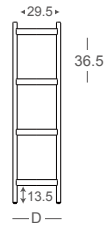

W77-雙層

W:77	參考售價
D:36.5	NT\$ 6,880
H:105	

W122-雙層

W:122	參考售價
D:36.5	NT\$ 9,580
H:105	

H105
側視圖

D:36.5

2026年4月版，以上資訊或價格僅供參考，如有調整，請以門市報價為準。

產品尺寸為人工丈量，實木商品具有伸縮性，尺寸與實際商品會有一定誤差範圍，請以實際商品為準。

洗白色

藍鯨灰

W77-三層

W:77
D:36.5
H:146
參考售價
NT\$ 9,180

W122-三層

W:122
D:36.5
H:146
參考售價
NT\$ 12,580

H146
側視圖

D:36.5

W77-四層

W:77
D:36.5
H:187
參考售價
NT\$ 11,480

W122-四層

W:122
D:36.5
H:187
參考售價
NT\$ 15,580

H187
側視圖

D:36.5