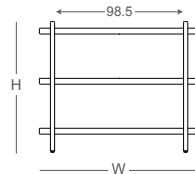

洗白色

藍鯨灰

W77-單層

W:77	參考售價
D:36.5	NT\$ 4,580
H:53	

W122-單層

W:122	參考售價
D:36.5	NT\$ 6,580
H:53	

H53
側視圖

D:36.5

W77-雙層

W:77	參考售價
D:36.5	NT\$ 6,880
H:105	

W122-雙層

W:122	參考售價
D:36.5	NT\$ 9,580
H:105	

H105
側視圖

D:36.5

2026年4月版，以上資訊或價格僅供參考，如有調整，請以門市報價為準。

產品尺寸為人工丈量，實木商品具有伸縮性，尺寸與實際商品會有一定誤差範圍，請以實際商品為準。

W77-四層

W:77
D:36.5
H:187
參考售價
NT\$ 11,480

W122-四層

W:122
D:36.5
H:187
參考售價
NT\$ 15,580

H187
側視圖

D:36.5