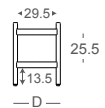

洗白色

藍鯨灰

W77-單層

W:77	參考售價
D:36.5	NT\$ 4,580
H:53	

W122-單層

W:122	參考售價
D:36.5	NT\$ 6,580
H:53	

H53
側視圖

D:36.5

W77-雙層

W:77	參考售價
D:36.5	NT\$ 6,880
H:105	

W122-雙層

W:122	參考售價
D:36.5	NT\$ 9,580
H:105	

H105
側視圖

D:36.5

2026年4月版，以上資訊或價格僅供參考，如有調整，請以門市報價為準。

產品尺寸為人工丈量，實木商品具有伸縮性，尺寸與實際商品會有一定誤差範圍，請以實際商品為準。