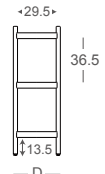

洗白色

藍鯨灰

W77-單層

W:77	參考售價
D:36.5	NT\$ 4,580
H:53	

W122-單層

W:122	參考售價
D:36.5	NT\$ 6,580
H:53	

H53
側視圖

D:36.5

W77-雙層

W:77	參考售價
D:36.5	NT\$ 6,880
H:105	

W122-雙層

W:122	參考售價
D:36.5	NT\$ 9,580
H:105	

H105
側視圖

D:36.5

2026年4月版，以上資訊或價格僅供參考，如有調整，請以門市報價為準。

產品尺寸為人工丈量，實木商品具有伸縮性，尺寸與實際商品會有一定誤差範圍，請以實際商品為準。

W77-四層

W:77
D:36.5
H:187
參考售價
NT\$ 11,480

W122-四層

W:122
D:36.5
H:187
參考售價
NT\$ 15,580

H187
側視圖

D:36.5