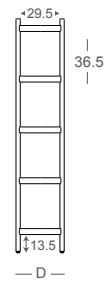

W77-雙層

W:77	參考售價
D:36.5	NT\$ 6,880
H:105	

W122-雙層

W:122	參考售價
D:36.5	NT\$ 9,580
H:105	

H105
側視圖

D:36.5

2026年4月版，以上資訊或價格僅供參考，如有調整，請以門市報價為準。

產品尺寸為人工丈量，實木商品具有伸縮性，尺寸與實際商品會有一定誤差範圍，請以實際商品為準。

洗白色

藍鯨灰

W77-三層

W:77
D:36.5
H:146
參考售價
NT\$ 9,180

W122-三層

W:122
D:36.5
H:146
參考售價
NT\$ 12,580

H146
側視圖

D:36.5

W77-四層

W:77
D:36.5
H:187
參考售價
NT\$ 11,480

W122-四層

W:122
D:36.5
H:187
參考售價
NT\$ 15,580

H187
側視圖

D:36.5