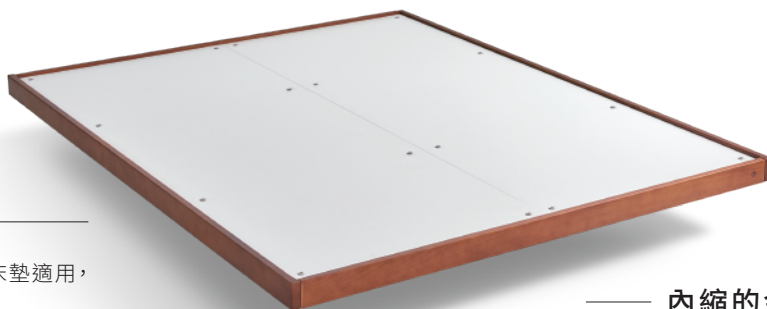

Sleep tight Good life

6
年保固

金屬結構
床組骨架

STRAUSS Lab床架特點

平板式床板

平板式床板，各種床墊適用，
選擇多樣不將就。

內縮的金屬床腳

6支金屬床腳，堅固耐用；
內縮式床腳，安全不踢腳。

實木外框

山毛櫸實木外框，選用來自歐洲
的人工種植林，木質緊密堅實、
抗震力強，木紋細密清晰，色調
柔潤。

金屬骨架

使用金屬骨架，搭配32組
螺絲，結構穩固，睡得安靜
又安穩。

選用堅固厚實的山毛櫸實木

內縮金屬床腳，空間更輕盈

實木框架與平板式床板鎖定，
加強結構，更穩固耐用