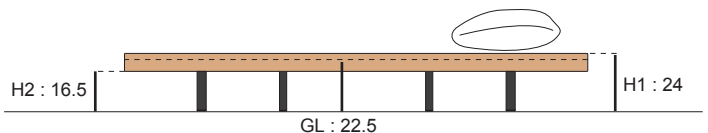

日日床架

好眠日日，日日是好日。

床架：山毛櫸實木、金屬骨架
床板：MFC塑合板 床腳：金屬

W：寬度、D：深度、H：高度
尺寸單位：公分 金額：新台幣

尺寸可選：

3.5 X 6.2呎 (適用床墊尺寸：W105×D189)
5 X 6.2呎 (適用床墊尺寸：W152×D189)
6 X 6.2呎 (適用床墊尺寸：W182×D189)

GL床板離地高度：22.5cm
H1床架高度：24cm
H2床架下緣離地高度：16.5cm

木色可選：

梣木色 橡木色 柚木色

藍鯨灰 洗白色

單人
3.5 X 6.2 呎

W:109.4 D:193.4

NT\$ 13,800

雙人
5 X 6.2 呎

W:156.4 D:193.4

NT\$ 17,800

子母床架
3.5+3.5 X 6.2 呎

W:215.5 D:193

NT\$ 27,600

子母床架
5+3.5 X 6.2 呎

W:262.5 D:193

NT\$ 31,600

● 側視圖 (5 X 6.2呎 / 6 X 6.2呎)