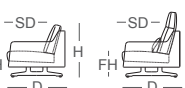

腳 几			
不含抱枕			
	參考售價		
W:65	X:20,800		
D:88	A:19,800		
H:40	B:18,800		

3人座單扶手(右、左)			
含腰枕 W65x3 顆			
W:203	參考售價		
H:100	X:90,200		
D:90	A:85,200		
SD:55	B:80,200		
FH:40			

2.5人座			
含腰枕 W65x2 顆			
W:175.5	參考售價		
H:100	X:85,200		
D:90	A:81,200		
SD:55	B:77,200		
FH:40			

單高背 3人座			
含腰枕 W65*1+45x45 抱枕*2			
W:203	參考售價		
H:100	X:87,800		
D:90	A:83,800		
SD:55	B:79,800		
FH:40			

單高背 3人座 單扶手(右、左)			
含腰枕 W65*1+45x45 抱枕*2			
W:203	參考售價		
H:100	X:84,200		
D:90	A:80,200		
SD:55	B:76,200		
FH:40			

單人座			
含腰枕 W65x1 顆			
W:80.5	參考售價		
H:100	X:56,800		
D:90	A:54,800		
SD:55	B:52,800		
FH:40			

2人座單扶手(右、左)			
含腰枕 W65x2 顆			
W:138	參考售價		
H:100	X:74,800		
D:90	A:70,800		
SD:55	B:66,800		
FH:40			

貴妃椅(右、左)			
含腰枕 W65x1 顆			
W:88	參考售價		
H:100	X:68,800		
D:170	A:65,800		
SD:138	B:62,800		
FH:40			