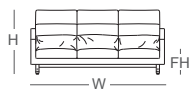

交 期：14個工作天

尺寸單位：公分

金 額：新台幣

木色可選：

柸木色

橡木色

柚木色

洗白色

磚紅色

藍鯨灰

胡桃木色

3人座			
含腰枕 W65x3 顆			
W:203	參考售價		
H:100	X:93,800		
D:90	A:88,800		
SD:55	B:83,800		
FH:40			

2人座			
含腰枕 W65x2 顆			
W:145.5	參考售價		
H:100	X:78,800		
D:90	A:74,800		
SD:55	B:70,800		
FH:40			

單高背 2人座(右、左)			
含腰枕 W65*1+45x45 抱枕*1			
W:138	參考售價		
H:100	X:71,800		
D:90	A:68,800		
SD:55	B:65,800		
FH:40			

腳 几			
不含抱枕			
	參考售價		
W:65	X:20,800		
D:88	A:19,800		
H:40	B:18,800		

3人座單扶手(右、左)			
含腰枕 W65x3 顆			
W:203	參考售價		
H:100	X:90,200		
D:90	A:85,200		
SD:55	B:80,200		
FH:40			

2.5人座			
含腰枕 W65x2 顆			
W:175.5	參考售價		
H:100	X:85,200		
D:90	A:81,200		
SD:55	B:77,200		
FH:40			