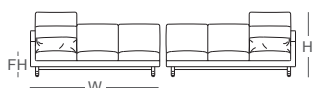

磚紅色

藍鯨灰

胡桃木色

3人座			
含腰枕 W65x3 顆			
W:203	參考售價		
H:100	X:93,800		
D:90	A:88,800		
SD:55	B:83,800		
FH:40			

2人座			
含腰枕 W65x2 顆			
W:145.5	參考售價		
H:100	X:78,800		
D:90	A:74,800		
SD:55	B:70,800		
FH:40			

單高背 2人座(右、左)			
含腰枕 W65*1+45x45 抱枕*1			
W:138	參考售價		
H:100	X:71,800		
D:90	A:68,800		
SD:55	B:65,800		
FH:40			

腳 几			
不含抱枕			
	參考售價		
W:65	X:20,800		
D:88	A:19,800		
H:40	B:18,800		

3人座單扶手(右、左)			
含腰枕 W65x3 顆			
W:203	參考售價		
H:100	X:90,200		
D:90	A:85,200		
SD:55	B:80,200		
FH:40			

2.5人座			
含腰枕 W65x2 顆			
W:175.5	參考售價		
H:100	X:85,200		
D:90	A:81,200		
SD:55	B:77,200		
FH:40			

單高背 3人座			
含腰枕 W65*1+45x45 抱枕*2			
W:203	參考售價		
H:100	X:87,800		
D:90	A:83,800		
SD:55	B:79,800		
FH:40			

單高背 3人座 單扶手(右、左)			
含腰枕 W65*1+45x45 抱枕*2			
W:203	參考售價		
H:100	X:84,200		
D:90	A:80,200		
SD:55	B:76,200		
FH:40			

單人座			
含腰枕 W65x1 顆			
W:80.5	參考售價		
H:100	X:56,800		
D:90	A:54,800		
SD:55	B:52,800		
FH:40			

2人座單扶手(右、左)			
含腰枕 W65x2 顆			
W:138	參考售價		
H:100	X:74,800		
D:90	A:70,800		
SD:55	B:66,800		
FH:40			

貴妃椅(右、左)			
含腰枕 W65x1 顆			
W:88	參考售價		
H:100	X:68,800		
D:170	A:65,800		
SD:138	B:62,800		
FH:40			