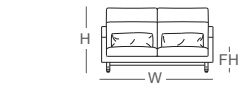

磚紅色

藍鯨灰

胡桃木色

3人座			
含腰枕 W65x3 顆			
W:203	參考售價		
H:100	X:93,800		
D:90	A:88,800		
SD:55	B:83,800		
FH:40			

2人座			
含腰枕 W65x2 顆			
W:145.5	參考售價		
H:100	X:78,800		
D:90	A:74,800		
SD:55	B:70,800		
FH:40			

單高背 2人座(右、左)			
含腰枕 W65*1+45x45 抱枕*1			
W:138	參考售價		
H:100	X:71,800		
D:90	A:68,800		
SD:55	B:65,800		
FH:40			

腳 几			
不含抱枕			
	參考售價		
W:65	X:20,800		
D:88	A:19,800		
H:40	B:18,800		

3人座單扶手(右、左)			
含腰枕 W65x3 顆			
W:203	參考售價		
H:100	X:90,200		
D:90	A:85,200		
SD:55	B:80,200		
FH:40			

2.5人座			
含腰枕 W65x2 顆			
W:175.5	參考售價		
H:100	X:85,200		
D:90	A:81,200		
SD:55	B:77,200		
FH:40			