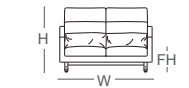

磚紅色

藍鯨灰

胡桃木色

3人座			
含腰枕 W65x3 顆			
W:203	參考售價		
H:100	X:93,800		
D:90	A:88,800		
SD:55	B:83,800		
FH:40			

2人座			
含腰枕 W65x2 顆			
W:145.5	參考售價		
H:100	X:78,800		
D:90	A:74,800		
SD:55	B:70,800		
FH:40			

單高背 2人座(右、左)			
含腰枕 W65*1+45x45 抱枕*1			
W:138	參考售價		
H:100	X:71,800		
D:90	A:68,800		
SD:55	B:65,800		
FH:40			

腳 几			
不含抱枕			
	參考售價		
W:65	X:20,800		
D:88	A:19,800		
H:40	B:18,800		

3人座單扶手(右、左)			
含腰枕 W65x3 顆			
W:203	參考售價		
H:100	X:90,200		
D:90	A:85,200		
SD:55	B:80,200		
FH:40			

2.5人座			
含腰枕 W65x2 顆			
W:175.5	參考售價		
H:100	X:85,200		
D:90	A:81,200		
SD:55	B:77,200		
FH:40			