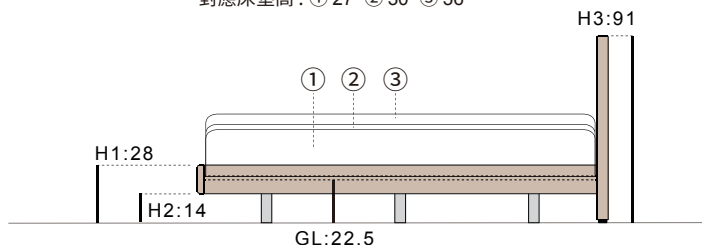

# 安佳舒活

| 隨心變換，打造溫柔舒壓空間

床頭板/床架：塑合板、泡棉、絲棉、布  
 床板：塑合板  
 骨架：金屬  
 床腳：金屬

W：寬度、D：深度、GL：床板離地高  
 尺寸單位：公分 金額：新台幣

尺寸可選：

5 X 6.2呎 (適用床墊尺寸：W152×D189)

6 X 6.2呎 (適用床墊尺寸：W182×D189)

5 X 6.2 呎

W:159.5 D:199

布款分類	X:43,200
參考售價	A:39,200
	B:35,200

6 X 6.2 呎

W:189.5 D:199

布款分類	X:47,800
參考售價	A:43,000
	B:38,200

• 側視圖

對應床墊高：① 27 ② 30 ③ 36