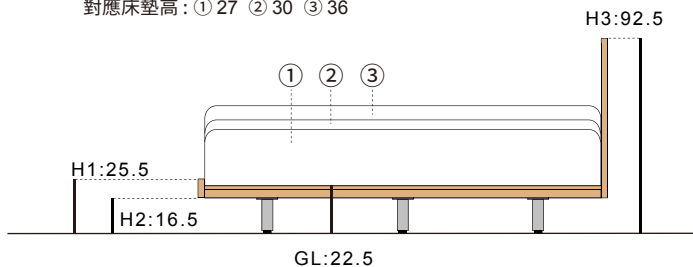

— W —

6 X 6.2 呎

W:182.5 D:195

NT\$ 22,800

• 側視圖

對應床墊高：① 27 ② 30 ③ 36

由外而內解構 一張好床陪你從成家到傳家

10
年保固