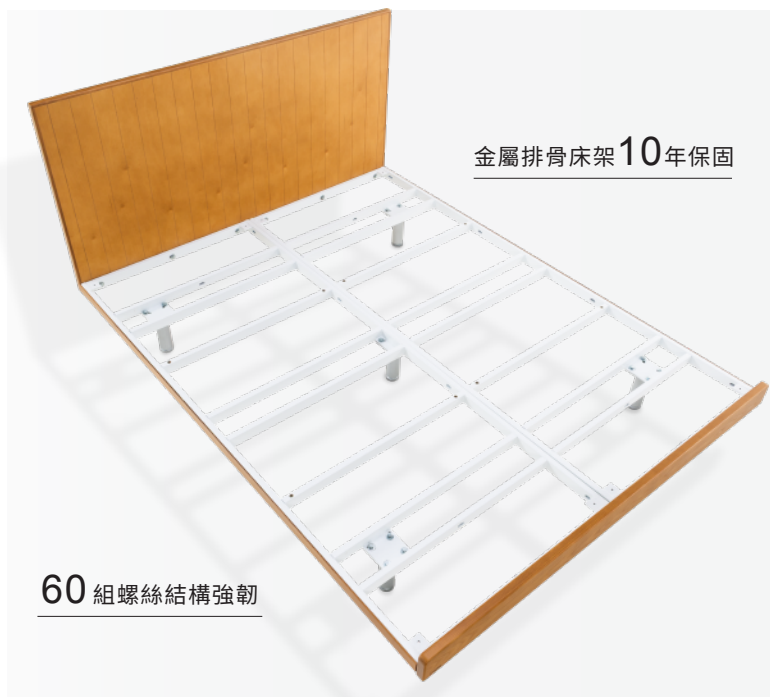

— W —

6 X 6.2 呎

W:182.5 D:195

NT\$ 22,800

• 側視圖

對應床墊高：① 27 ② 30 ③ 36

由外而內解構 一張好床陪你從成家到傳家

10
年保固

金屬結構
床組骨架

關於林韻極細邊床組的特色

實木外框

木質堅硬、木紋細緻美觀。

金屬骨架

金屬骨架搭配六十組螺絲，
結構穩固、透氣舒適。

內縮式床腳

安全不踢腳，行走自在，
掃地機器人不受阻礙。

懸浮床頭板

離地懸空，底部掃除不費力。

最窄平板床

縮體積、放大臥室尺度。
讓臥室更清爽、更好走動。

超薄床頭板，保留寬敞的呼吸感。
削弱厚重感，讓牆面視覺變得更乾
淨、輕透。

極窄側框，併床零干擾、空間更完整。

金屬腳搭配木質框線構築出安定的
輕量輪廓。掃地機器人也能無阻穿
梭，將日常清潔變得毫不費力。