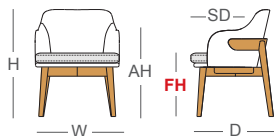

牛皮款

W:57
D:63.5
SD:44

參考售價
22,800

牛皮款
(布面椅墊)

W:57
D:63.5
SD:44

參考售價
B: 19,800
A: 20,300
X: 20,800

布面款

W:57
D:63.5
SD:44

參考售價
B: 13,800
A: 14,300
X: 14,800

● 座高選擇多樣化

滿足使用者不同身形，提供三種高度的舒適選擇：

正視圖

側視圖

高度尺寸規格表

	FH	AH	H
FH1	42.5	59	75
FH2	45	61.5	77.5
FH3	47.5	64	80

W:寬度、D:深度、H:高度、SD:坐深、FH:外觀座高、AH:扶手高。

2026年3月版 以上資訊或價格僅供參考，如有調整，請以門市報價為準。

實木包容著花苞舒捲的線條 由內而外 濃香馥郁 穠纖合度

關於芯馥麗扶手椅的特色

半開放式的包裹設計

打破全包覆的壓迫限制，半開放設計賦予空間的餘裕。入座無礙、起臥自如，給雙腳最體貼的留白。

360 度的全視角美學

多曲線交織讓這張椅子在空間的任何角落，都是最優雅的視覺焦點。

實木背靠的機能美學