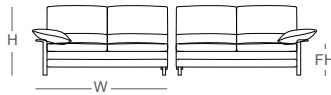

清揚沙發

I 清麗典雅 婉轉悠揚

骨 架：山毛櫸、雲杉、樺木積層板
扶 手：桫欓實木
腳 座：桫欓實木
坐 背 墊：可拆式布套、高密度泡綿

布色可選：門市布樣選款
布款類別：X、A、B
交 期：14個工作天
尺 寸 單 位：公分
金 額：新台幣

木色可選：

三人座	
含扶手抱枕2顆	
W:209	參考售價 X:71,800
H:92	A:67,800
FH:45	B:63,800

雙人座	
含扶手抱枕2顆	
W:167	參考售價 X:62,800
H:92	A:59,800
FH:45	B:56,800

單人座	
含45X45抱枕1顆	
W:96.5	參考售價 X:41,800
H:92	A:39,800
FH:45	B:37,800

雙人座(右/左扶手)	
含扶手抱枕1顆	
W:154	參考售價 X:59,800
H:92	A:56,800
FH:45	B:53,800

1.5人座	
含45X45抱枕1顆	
W:117.5	參考售價 X:48,800
H:92	A:45,800
FH:45	B:42,800