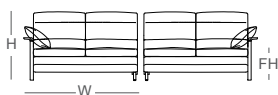

布色可選：門市布樣選款
布款類別：X、A、B
交 期：14個工作天
尺 寸 單 位：公分
金 額：新台幣

木色可選：

三人座	
含扶手抱枕2顆	
W:209	參考售價
H:92	X:71,800
FH:45	A:67,800
	B:63,800

雙人座	
含扶手抱枕2顆	
W:167	參考售價
H:92	X:62,800
FH:45	A:59,800
	B:56,800

單人座	
含45X45抱枕1顆	
W:96.5	參考售價
H:92	X:41,800
FH:45	A:39,800
	B:37,800

雙人座(右/左扶手)	
含扶手抱枕1顆	
W:154	參考售價
H:92	X:59,800
FH:45	A:56,800
	B:53,800

1.5人座	
含45X45抱枕1顆	
W:117.5	參考售價
H:92	X:48,800
FH:45	A:45,800
	B:42,800

單人座(右/左扶手)	
含扶手抱枕1顆	
W:83.5	參考售價
H:92	X:38,800
FH:45	A:36,800
	B:34,800

腳几	
W:77.5	參考售價
D:53	X:17,800
H:45	A:16,800
	B:15,800

側視圖	
SD:50	D:85
AH:57.5	FH:45

俐落明快 輕盈自在 靈巧設計 風貌多樣

10 年保固 | 沙發骨架

3 年保固 | 沙發墊裝

關於清揚沙發(高扶手)的特色

悠然自若
打理輕鬆

溫潤裸木扶手直挺接地，正看纖秀側邊沉著，沙發下緣離地10cm，視覺舒服清透，打理輕鬆。