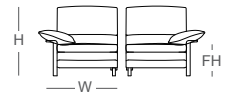

清揚沙發

I 清麗典雅 婉轉悠揚

骨 架：山毛櫸、雲杉、樺木積層板
扶 手：桫欓實木
腳 座：桫欓實木
坐 背 墊：可拆式布套、高密度泡綿

布色可選：門市布樣選款
布款類別：X、A、B
交 期：14個工作天
尺 寸 單 位：公分
金 額：新台幣

木色可選：

三人座	
含扶手抱枕2顆	
W:209	參考售價 X:71,800
H:92	A:67,800
FH:45	B:63,800

雙人座	
含扶手抱枕2顆	
W:167	參考售價 X:62,800
H:92	A:59,800
FH:45	B:56,800

單人座	
含45X45抱枕1顆	
W:96.5	參考售價 X:41,800
H:92	A:39,800
FH:45	B:37,800

雙人座(右/左扶手)	
含扶手抱枕1顆	
W:154	參考售價 X:59,800
H:92	A:56,800
FH:45	B:53,800

1.5人座	
含45X45抱枕1顆	
W:117.5	參考售價 X:48,800
H:92	A:45,800
FH:45	B:42,800