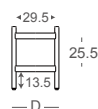

洗白色

藍鯨灰

W77-單層

W:77
D:36.5
H:53
參考售價
NT\$ 4,380

W92-單層

W:92
D:36.5
H:53
參考售價
NT\$ 4,880

W122-單層

W:122
D:36.5
H:53
參考售價
NT\$ 6,380

H53
側視圖

D:36.5

W77-雙層

W:77
D:36.5
H:105
參考售價
NT\$ 6,680

W92-雙層

W:92
D:36.5
H:105
參考售價
NT\$ 7,380

W122-雙層

W:122
D:36.5
H:105
參考售價
NT\$ 9,380

W:77
D:36.5
H:164
參考售價
NT\$ 8,980

W92-三層

W:92
D:36.5
H:146
參考售價
NT\$ 9,880

W122-三層

W:122
D:36.5
H:146
參考售價
NT\$ 12,380

H146
側視圖

D:36.5

W77-四層