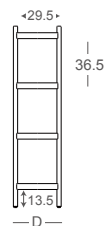

H53
側視圖

D:36.5

W77-雙層

W:77
D:36.5
H:105
參考售價
NT\$ 6,680

W92-雙層

W:92
D:36.5
H:105
參考售價
NT\$ 7,380

W122-雙層

W:122
D:36.5
H:105
參考售價
NT\$ 9,380

H105
側視圖

D:36.5

悠哉層架

自在自由，不受拘束，
悠悠哉哉，隨興自然，
單一純色，率性簡單。

材 質：山毛櫸、樺木積層板
交 期：10個工作天

W：寬度、D：深度、H：高度
尺寸單位：公分 金額：新台幣

木色可選：

W77-三層

W:77
D:36.5
H:164
參考售價
NT\$ 8,980

W92-三層

W:92
D:36.5
H:146
參考售價
NT\$ 9,880

W122-三層

W:122
D:36.5
H:146
參考售價
NT\$ 12,380

H146
側視圖

D:36.5

W77-四層

W:77
D:36.5
H:187
參考售價
NT\$ 11,280

W92-四層

W:92
D:36.5
H:187
參考售價
NT\$ 12,380

W122-四層

W:122
D:36.5
H:187
參考售價
NT\$ 15,380

H187
側視圖

D:36.5