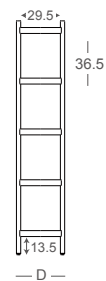

H53
側視圖

D:36.5

W77-雙層

W:77
D:36.5
H:105
參考售價
NT\$ 6,680

W92-雙層

W:92
D:36.5
H:105
參考售價
NT\$ 7,380

W122-雙層

W:122
D:36.5
H:105
參考售價
NT\$ 9,380

W:77
D:36.5
H:164
參考售價
NT\$ 8,980

W92-三層

W:92
D:36.5
H:146
參考售價
NT\$ 9,880

W122-三層

W:122
D:36.5
H:146
參考售價
NT\$ 12,380

H146
側視圖

D:36.5

W77-四層

W:77
D:36.5
H:187
參考售價
NT\$ 11,280

W92-四層

W:92
D:36.5
H:187
參考售價
NT\$ 12,380

W122-四層

W:122
D:36.5
H:187
參考售價
NT\$ 15,380

H187
側視圖

D:36.5