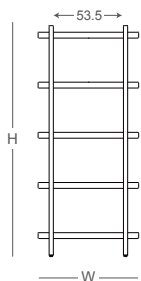

H53
側視圖

D:36.5

W77-雙層

W:77
D:36.5
H:105
參考售價
NT\$ 6,680

W92-雙層

W:92
D:36.5
H:105
參考售價
NT\$ 7,380

W122-雙層

W:122
D:36.5
H:105
參考售價
NT\$ 9,380

W:77
D:36.5
H:164
參考售價
NT\$ 8,980

W92-三層

W:92
D:36.5
H:146
參考售價
NT\$ 9,880

W122-三層

W:122
D:36.5
H:146
參考售價
NT\$ 12,380

H146
側視圖

D:36.5

W77-四層

W:77
D:36.5
H:187
參考售價
NT\$ 11,280

W92-四層

W:92
D:36.5
H:187
參考售價
NT\$ 12,380

W122-四層

W:122
D:36.5
H:187
參考售價
NT\$ 15,380

H187
側視圖

D:36.5