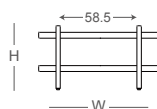

洗白色

藍鯨灰

W77-單層

W:77
D:36.5
H:53
參考售價
NT\$ 4,380

W92-單層

W:92
D:36.5
H:53
參考售價
NT\$ 4,880

W122-單層

W:122
D:36.5
H:53
參考售價
NT\$ 6,380

H53
側視圖

D:36.5

W77-雙層

W:77
D:36.5
H:105
參考售價
NT\$ 6,680

W92-雙層

W:92
D:36.5
H:105
參考售價
NT\$ 7,380

W122-雙層

W:122
D:36.5
H:105
參考售價
NT\$ 9,380