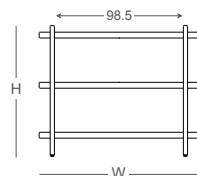

H53
側視圖

D:36.5

W77-雙層

W:77
D:36.5
H:105
參考售價
NT\$ 6,680

W92-雙層

W:92
D:36.5
H:105
參考售價
NT\$ 7,380

W122-雙層

W:122
D:36.5
H:105
參考售價
NT\$ 9,380

H105
側視圖

D:36.5

悠哉層架

自在自由，不受拘束，
悠悠哉哉，隨興自然，
單一純色，率性簡單。

材 質：山毛櫸、樺木積層板
交 期：10個工作天

W：寬度、D：深度、H：高度
尺寸單位：公分 金額：新台幣

木色可選：

W77-三層

W:77
D:36.5
H:164
參考售價
NT\$ 8,980

W92-三層

W:92
D:36.5
H:146
參考售價
NT\$ 9,880

W122-三層

W:122
D:36.5
H:146
參考售價
NT\$ 12,380

H146
側視圖

D:36.5

W77-四層