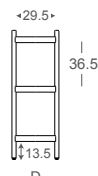

H53
側視圖

D:36.5

W77-雙層

W:77
D:36.5
H:105
參考售價
NT\$ 6,680

W92-雙層

W:92
D:36.5
H:105
參考售價
NT\$ 7,380

W122-雙層

W:122
D:36.5
H:105
參考售價
NT\$ 9,380

H105
側視圖

D:36.5

悠哉層架

自在自由，不受拘束，
悠悠哉哉，隨興自然，
單一純色，率性簡單。

材 質：山毛櫸、樺木積層板
交 期：10個工作天

W：寬度、D：深度、H：高度
尺寸單位：公分 金額：新台幣

木色可選：

W77-三層

W:77
D:36.5
H:164
參考售價
NT\$ 8,980

W92-三層

W:92
D:36.5
H:146
參考售價
NT\$ 9,880

W122-三層

W:122
D:36.5
H:146
參考售價
NT\$ 12,380

H146
側視圖

D:36.5

W77-四層

W:77
D:36.5
H:187
參考售價
NT\$ 11,280

W92-四層

W:92
D:36.5
H:187
參考售價
NT\$ 12,380

W122-四層

W:122
D:36.5
H:187
參考售價
NT\$ 15,380

H187
側視圖

D:36.5