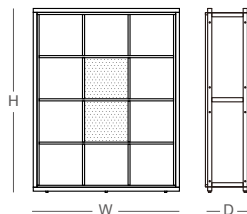

時空格櫃-2x3

W:89.5
D:34
H:125

參考售價
NT\$ 11,600

時空格櫃-2x2

W:89.5
D:34
H:87

參考售價
NT\$ 9,600

時空格櫃-3x3

W:129.5
D:34
H:125

參考售價
NT\$ 17,600

時空格櫃-3x2

W:129.5
D:34
H:87

參考售價
NT\$ 11,600

時空格櫃-4x2

W:170
D:34
H:87

參考售價
NT\$ 15,600

時空格櫃-3x4

W:129.5
D:34
H:163.5

參考售價
NT\$ 23,600
需現地組裝

2024年04月版，以上資訊或價格僅供參考，如有調整，請以門市報價為準。

產品尺寸為人工丈量，實木商品具有伸縮性，尺寸與實際商品會有一定誤差範圍，請以實際商品為準。