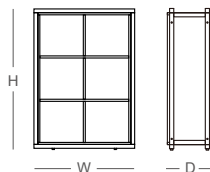

時空格櫃

I 凝鍊時間與空間的美感

材 質：桤木實木
MDF白色陶瓷烤漆
霧面壓克力
交 期：10個工作天

W：寬度、D：深度、H：高度
尺寸單位：公分
金額：新台幣

單格內徑：W 38.5
D 34
H 36.5

木色可選：

桤木色

橡木色

柚木色

洗白色

磚紅色

藍鯨灰

胡桃木色

時空格櫃-2x4

W:89.5
D:34
H:163.5

參考售價
NT\$ 15,600

時空格櫃-2x3

W:89.5
D:34
H:125

參考售價
NT\$ 11,600

時空格櫃-2x2

W:89.5
D:34
H:87

參考售價
NT\$ 9,600

時空格櫃-3x3

W:129.5
D:34
H:125