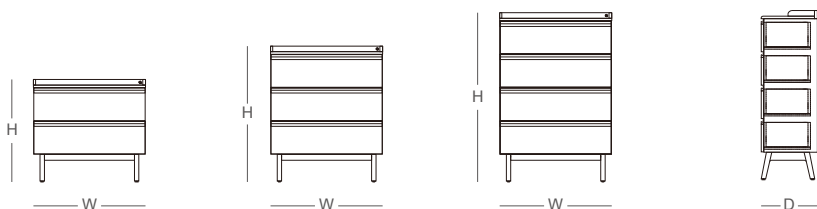

好樂地抽屜櫃

| 打理收納、美型日常

材 質：山毛櫸、塑合板、
MDF、三節式滑軌
交 期：10個工作天

W：寬度、D：深度、H：高度
尺寸單位：公分

門片板材顏色可選：

檯面木色可選：

雙抽 H76.5

W:84 參考售價
H:76.5 NT\$15,800

三抽 H101.5

W:84 參考售價
H:101.5 NT\$18,800

四抽 H126.5

W:84 參考售價
H:126.5 NT\$21,800

側視圖

D:42

四抽 H91.5

W:84 參考售價
H:91.5 NT\$19,800

五抽 H116.5

W:84 參考售價
H:116.5 NT\$22,800

側視圖

D:42

雙抽 H66.5

W:45 參考售價
H:66.5 NT\$8,880

三抽 H81.5

W:45 參考售價
H:81.5 NT\$10,880