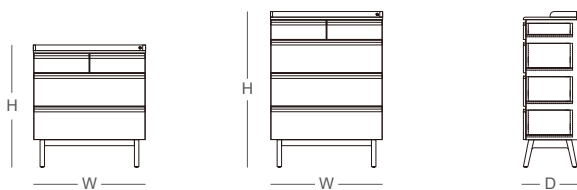

好樂地抽屜櫃

| 打理收納、美型日常

材 質：山毛櫸、塑合板、
MDF、三節式滑軌
交 期：10個工作天

W：寬度、D：深度、H：高度
尺寸單位：公分

門片板材顏色可選：

檯面木色可選：

雙抽 H76.5

W:84 參考售價
H:76.5 NT\$15,800

三抽 H101.5

W:84 參考售價
H:101.5 NT\$18,800

四抽 H126.5

W:84 參考售價
H:126.5 NT\$21,800

側視圖

D:42

四抽 H91.5

W:84 參考售價
H:91.5 NT\$19,800

五抽 H116.5

W:84 參考售價
H:116.5 NT\$22,800

側視圖

D:42

雙抽 H66.5

W:45 參考售價
H:66.5 NT\$8,880

三抽 H81.5

W:45 參考售價
H:81.5 NT\$10,880