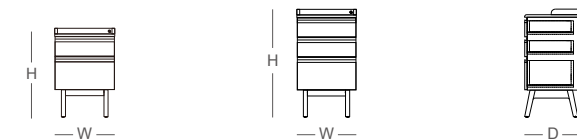

三抽 H101.5

W:84 參考售價
H:101.5 NT\$18,800

四抽 H126.5

W:84 參考售價
H:126.5 NT\$21,800

側視圖

D:42

四抽 H91.5

W:84 參考售價
H:91.5 NT\$19,800

五抽 H116.5

W:84 參考售價
H:116.5 NT\$22,800

側視圖

D:42

雙抽 H66.5

W:45 參考售價
H:66.5 NT\$8,880

三抽 H81.5

W:45 參考售價
H:81.5 NT\$10,880