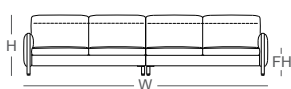

2人座	
含45X45抱枕2顆	
W:163	參考售價
D:90	X:68,800
H:83	A:65,200
FH:42	B:61,600

2人座單扶手(右、左)	
含45X45抱枕2顆	
W:151.5	參考售價
D:90	X:65,400
H:83	A:62,000
FH:42	B:58,600

單人座	
含45X45抱枕1顆	
W:93	參考售價
D:90	X:48,000
H:83	A:45,800
FH:42	B:43,600

單人座單扶手(右、左)	
含45X45抱枕1顆	
W:81.5	參考售價
D:90	X:44,600
H:83	A:42,600
FH:42	B:40,600

1.5人座	
含45X45抱枕1顆	
W:103	參考售價
D:90	X:49,000
H:83	A:46,600
FH:42	B:44,200

1.5人座單扶手(右、左)	
含45X45抱枕1顆	
W:91.5	參考售價
D:90	X:45,600
H:83	A:43,400
FH:42	B:41,200

4人座(二合一)	
含45X45抱枕3顆	
W:263	參考售價
D:90	X:114,000
H:83	A:108,200
FH:42	B:102,400

4.5人座(二合一)	
含45X45抱枕4顆	
W:303	參考售價
D:90	X:130,800
H:83	A:124,000
FH:42	B:117,200

5人座(二合一)	
含45X45抱枕4顆	
W:343	參考售價
D:90	X:136,800
H:83	A:129,600
FH:42	B:122,400

大腳几	
W:80	參考售價
D:60	X:17,800
H:42	A:16,800
	B:15,800

小腳几	
W:70	參考售價
D:60	X:16,800
H:42	A:15,800
	B:14,800