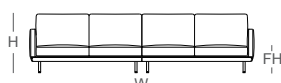

逸相沙發

閒逸舒放的身心
體悟安住的真相

骨 架：雲杉實木、樺木積層板
腳 座：桫木
坐 背 墊：高密度泡棉、絲棉、布
可拆式布套（基座為固定布套）、

布色可選：門市布樣選款
布款類別：X、A、B
交 期：14個工作天
尺寸單位：公分
金 額：新台幣

木色可選：

3人座	
含45X45抱枕2顆	
W:200	參考售價
D:87	X:80,000
H:78/83	A:76,400
FH:36/41	B:72,800

2.5人座單扶手(右、左)	
含45X45抱枕2顆	
W:160	參考售價
D:87	X:72,400
H:78/83	A:69,600
FH:36/41	B:66,800

單人座	
含45X45抱枕1顆	
W:95	參考售價
D:87	X:53,200
H:78/83	A:51,200
FH:36/41	B:49,200

5人座(二合一)	
含45X45抱枕4顆	
W:320	參考售價
D:87	X:145,600
H:78/83	A:139,600
FH:36/41	B:133,600

3.5人座(二合一)	
含45X45抱枕3顆	
W:245	參考售價
D:87	X:122,800
H:78/83	A:118,200
FH:36/41	B:113,600

2人座	
含45X45抱枕2顆	
W:140	參考售價
D:87	X:71,200
H:78/83	A:68,400
FH:36/41	B:65,600

單人座單扶手(右、左)	
含45X45抱枕1顆	
W:85	參考售價
D:87	X:50,400
H:78/83	A:48,600
FH:36/41	B:46,800