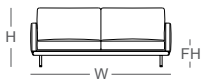

逸相沙發

閒逸舒放的身心
體悟安住的真相

骨 架：雲杉實木、樺木積層板
腳 座：桫木
坐 背 墊：高密度泡棉、絲棉、布
可拆式布套（基座為固定布套）、

布色可選：門市布樣選款
布款類別：X、A、B
交 期：14個工作天
尺寸單位：公分
金 額：新台幣

木色可選：

3人座	
含45X45抱枕2顆	
W:200	參考售價
D:87	X:80,000
H:78/83	A:76,400
FH:36/41	B:72,800

2.5人座單扶手(右、左)	
含45X45抱枕2顆	
W:160	參考售價
D:87	X:72,400
H:78/83	A:69,600
FH:36/41	B:66,800

單人座	
含45X45抱枕1顆	
W:95	參考售價
D:87	X:53,200
H:78/83	A:51,200
FH:36/41	B:49,200

5人座(二合一)	
含45X45抱枕4顆	
W:320	參考售價
D:87	X:145,600
H:78/83	A:139,600
FH:36/41	B:133,600

3.5人座(二合一)	
含45X45抱枕3顆	
W:245	參考售價
D:87	X:122,800
H:78/83	A:118,200
FH:36/41	B:113,600

2人座	
含45X45抱枕2顆	
W:140	參考售價
D:87	X:71,200
H:78/83	A:68,400
FH:36/41	B:65,600

單人座單扶手(右、左)	
含45X45抱枕1顆	
W:85	參考售價
D:87	X:50,400
H:78/83	A:48,600
FH:36/41	B:46,800