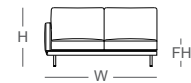

逸相沙發

閒逸舒放的身心
體悟安住的真相

骨 架：雲杉實木、樺木積層板
腳 座：桫木
坐 背 墊：高密度泡棉、絲棉、布
可拆式布套（基座為固定布套）、

布色可選：門市布樣選款
布款類別：X、A、B
交 期：14個工作天
尺寸單位：公分
金 額：新台幣

木色可選：

3人座	
含45X45抱枕2顆	
W:200	參考售價
D:87	X:80,000
H:78/83	A:76,400
FH:36/41	B:72,800

2.5人座單扶手(右、左)	
含45X45抱枕2顆	
W:160	參考售價
D:87	X:72,400
H:78/83	A:69,600
FH:36/41	B:66,800

單人座	
含45X45抱枕1顆	
W:95	參考售價
D:87	X:53,200
H:78/83	A:51,200
FH:36/41	B:49,200

5人座(二合一)	
含45X45抱枕4顆	
W:320	參考售價
D:87	X:145,600
H:78/83	A:139,600
FH:36/41	B:133,600

3.5人座(二合一)	
含45X45抱枕3顆	
W:245	參考售價
D:87	X:122,800
H:78/83	A:118,200
FH:36/41	B:113,600

2人座	
含45X45抱枕2顆	
W:140	參考售價
D:87	X:71,200
H:78/83	A:68,400
FH:36/41	B:65,600

單人座單扶手(右、左)	
含45X45抱枕1顆	
W:85	參考售價
D:87	X:50,400
H:78/83	A:48,600
FH:36/41	B:46,800