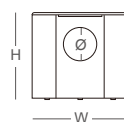

皮蓋可選皮色：

黃色 藍色 白色 灰色

加菲 皮蓋款

W:46  
D:40  
H:44.4  
Ø:16  
參考售價  
NT\$ 4,980

加菲 木蓋款

W:46  
D:40  
H:41.7  
Ø:16  
參考售價  
NT\$ 4,980

加菲 上視圖

W:46 D:40

糖罐 皮蓋款

W:46  
D:40  
H:44.4  
參考售價  
NT\$ 4,980

糖罐 木蓋款

W:46  
D:40  
H:41.7  
參考售價  
NT\$ 4,980

糖罐 上視圖

W:46 D:40