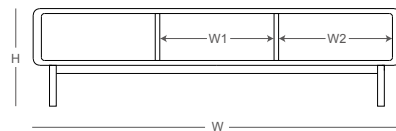

洗白色

藍鯨灰

W120

W: 120
H: 47.8
D: 31
W1: 54.9
參考售價
NT\$10,200

H47.8-側視圖

D: 31
D1(櫃內深): 31
H(檯面高): 47.8

W150

W: 150
H: 47.8
D: 31
W1: 46.7
參考售價
NT\$11,200

W180

W: 180
H: 47.8
D: 31
W1: 56
W2: 55.8
參考售價
NT\$13,800