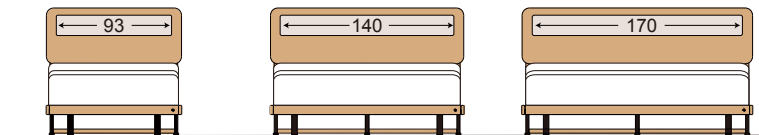

GL床板離地高：22.5cm

H1床架高度：24cm

H2床架下緣離地高度：16.5cm

H3床頭板高度：102.5cm

床架木色可選：

榿木色 橡木色 柚木色 藍鯨灰 洗白色

床頭板凹槽顏色另可選：

青石藍 松葉綠 亞麻灰 墨石黑

單人
3.5 X 6.2呎

W:109 D:197.5

參考售價
NT\$21,800

雙人
5 X 6.2呎

W:156 D:197.5

參考售價
NT\$27,800

雙人加大
6 X 6.2呎

W:186 D:197.5

參考售價
NT\$30,800

● 正視圖

● 側視圖

2023年12月版 以上資訊或價格僅供參考，如有調整，請以門市報價為準。

產品尺寸為人工丈量，實木商品具有伸縮性，尺寸與實際商品會有一定誤差範圍，請以實際商品為準。