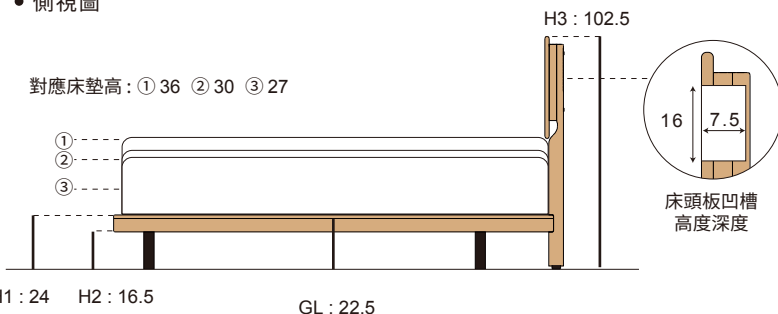

日日愜意床組

I 日日愜意 無止境的好夢

床架、床頭板：山毛櫸實木、樺木基層板
床板：塑合板 骨架：金屬

W：寬度、D：深度、H：高度
尺寸單位：公分 金額：新台幣

尺寸可選：

3.5 X 6.2呎 (適用床墊尺寸：W105×D189)

5 X 6.2呎 (適用床墊尺寸：W152×D189)

6 X 6.2呎 (適用床墊尺寸：W182×D189)

GL床板離地高：22.5cm

H1床架高度：24cm

H2床架下緣離地高度：16.5cm

H3床頭板高度：102.5cm

床架木色可選：

榿木色 橡木色 柚木色 藍鯨灰 洗白色

床頭板凹槽顏色另可選：

青石藍 松葉綠 亞麻灰 墨石黑

單人
3.5 X 6.2呎

W:109 D:197.5

參考售價
NT\$21,800

雙人
5 X 6.2呎

W:156 D:197.5

參考售價
NT\$27,800

雙人加大
6 X 6.2呎

W:186 D:197.5

參考售價
NT\$30,800

● 正視圖

● 側視圖

2023年12月版 以上資訊或價格僅供參考，如有調整，請以門市報價為準。

產品尺寸為人工丈量，實木商品具有伸縮性，尺寸與實際商品會有一定誤差範圍，請以實際商品為準。