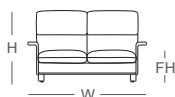

# 翔想沙發

讓愛與陪伴飛翔，  
實現美好生活的理想。

骨架：雲杉實木、樺木積層板  
腳座/扶手：山毛櫸  
坐背墊：高密度泡棉、絲棉、布  
可拆式布套（基座為固定布套）、

布色可選：門市布樣選款  
布款類別：X、A、B  
交期：14個工作天  
尺寸單位：公分  
金額：新台幣

木色可選：

2.5人座	
含45X45抱枕2顆	
W:170	參考售價
D:90	X:77,800
H:100	A:73,800
FH:45	B:69,800

3人座	
含45X45抱枕2顆	
W:190	參考售價
D:90	X:83,200
H:100	A:78,800
FH:45	B:74,400

2.5人座單扶手(右、左)	
含45X45抱枕2顆	
W:155	參考售價
D:90	X:74,800
H:100	A:70,800
FH:45	B:66,800

3人座單扶手(右、左)	
含45X45抱枕2顆	
W:175	參考售價
D:90	X:80,200
H:100	A:75,800
FH:45	B:71,400

單人座	
含45X45抱枕1顆	
W:100	參考售價
D:90	X:54,000
H:100	A:51,800
FH:45	B:49,600

1.5人座	
含45X45抱枕1顆	
W:110	參考售價
D:90	X:57,600
H:100	A:54,800
FH:45	B:52,000

單人座單扶手(右、左)	
含45X45抱枕1顆	
W:85	參考售價
D:90	X:51,000
H:100	A:48,800
FH:45	B:46,600

3.5人座(二合一)	
含45X45抱枕3顆	
W:240	參考售價
D:90	X:123,000
H:100	A:116,800
FH:45	B:110,600

4人座(二合一)	
含45X45抱枕3顆	
W:270	參考售價
D:90	X:131,000
H:100	A:123,800
FH:45	B:116,600

5人座(二合一)	
含45X45抱枕4顆	
W:310	參考售價
D:90	X:144,800
H:100	A:136,800
FH:45	B:128,800