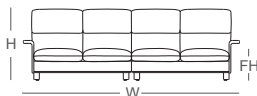

單人座	
含45X45抱枕1顆	
W:100	參考售價
D:90	X:54,000
H:100	A:51,800
FH:45	B:49,600

1.5人座	
含45X45抱枕1顆	
W:110	參考售價
D:90	X:57,600
H:100	A:54,800
FH:45	B:52,000

單人座單扶手(右、左)	
含45X45抱枕1顆	
W:85	參考售價
D:90	X:51,000
H:100	A:48,800
FH:45	B:46,600

1.5人座單扶手(右、左)	
含45X45抱枕1顆	
W:95	參考售價
D:90	X:54,600
H:100	A:51,800
FH:45	B:49,000

單人座無扶手	
含45X45抱枕1顆	
W:70	參考售價
D:90	X:48,000
H:100	A:45,800
FH:45	B:43,600

1.5人座無扶手	
含45X45抱枕1顆	
W:80	參考售價
D:90	X:51,600
H:100	A:48,800
FH:45	B:46,000

3.5人座(二合一)	
含45X45抱枕3顆	
W:240	參考售價
D:90	X:123,000
H:100	A:116,800
FH:45	B:110,600

4人座(二合一)	
含45X45抱枕3顆	
W:270	參考售價
D:90	X:131,000
H:100	A:123,800
FH:45	B:116,600

5人座(二合一)	
含45X45抱枕4顆	
W:310	參考售價
D:90	X:144,800
H:100	A:136,800
FH:45	B:128,800