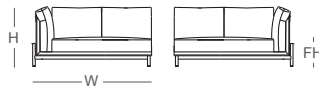

雲遊 沙發

| 雲遊四海、萍蕙十方

骨 架：雲杉實木、樺木積層板
腳 座：柗木實木
坐 背 墊：可拆式布套、高密度泡棉
羽 毛

基 座：不可拆布套
布色可選：門市布樣選款
布款類別：X、A、B
交 期：14個工作天
尺 寸 單 位：公分
金 額：新台幣

木色可選：

三人座

含扶手枕、45X45抱枕1顆

含55X55抱枕1顆

W:250.5	參考售價
D:89	X:101,800
H:77.5	A:98,800
FH:38	B:95,800

大雙人座

含扶手枕1顆

含55X55抱枕1顆

W:201.5	參考售價
D:89	X:91,800
H:77.5	A:88,800
FH:38	B:85,800

雙人座

含扶手枕1顆

含45X45抱枕1顆

W:181.5	參考售價
D:89	X:79,800
H:77.5	A:76,800
FH:38	B:73,800

雙人座單扶手(左、右)

左扶手含45X45抱枕2顆

右扶手含55X55抱枕1顆、扶手枕1顆

W:156	參考售價
D:89	X:71,800
H:77.5	A:69,800
FH:38	B:67,800

1.5人座單扶手(左、右)

左扶手含55X55抱枕1顆

右扶手含扶手枕、45X45抱枕1顆

W:125.5	參考售價
D:89	X:50,900
H:77.5	A:49,400
FH:38	B:47,900

單人座

不含扶手枕

含45X45抱枕1顆

W:116	參考售價
D:89	X:54,800
H:77.5	A:52,800
FH:38	B:50,800

側視圖

D:89
H:77.5
FH:38

W:寬度、D:深度、H:高度、SD:坐深、FH:外觀坐高。