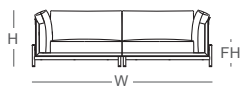

雲遊 沙發

| 雲遊四海、萍蕙十方

骨 架：雲杉實木、樺木積層板
腳 座：柗木實木
坐 背 墊：可拆式布套、高密度泡棉
羽 毛

基 座：不可拆布套
布色可選：門市布樣選款
布款類別：X、A、B
交 期：14個工作天
尺 寸 單 位：公分
金 額：新台幣

木色可選：

三人座

含扶手枕、45X45抱枕1顆

含55X55抱枕1顆

W:250.5	參考售價
D:89	X:101,800
H:77.5	A:98,800
FH:38	B:95,800

大雙人座

含扶手枕1顆

含55X55抱枕1顆

W:201.5	參考售價
D:89	X:91,800
H:77.5	A:88,800
FH:38	B:85,800

雙人座

含扶手枕1顆

含45X45抱枕1顆

W:89	參考售價
D:89	X:23,800
H:38	A:21,800
	B:19,800

W:寬度、D:深度、H:高度、SD:坐深、FH:外觀坐高。

2022年09月版 以上資訊或價格僅供參考，如有調整，請以門市報價為準。