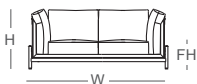

雲遊 沙發

| 雲遊四海、萍蕙十方

骨 架：雲杉實木、樺木積層板
腳 座：柗木實木
坐 背 墊：可拆式布套、高密度泡棉
羽 毛

基 座：不可拆布套
布色可選：門市布樣選款
布款類別：X、A、B
交 期：14個工作天
尺 寸 單 位：公分
金 額：新台幣

木色可選：

三人座

含扶手枕、45X45抱枕1顆

含55X55抱枕1顆

W:250.5	參考售價
D:89	X:101,800
H:77.5	A:98,800
FH:38	B:95,800

大雙人座

含扶手枕1顆

含55X55抱枕1顆

W:201.5	參考售價
D:89	X:91,800
H:77.5	A:88,800
FH:38	B:85,800

雙人座

含扶手枕1顆

含45X45抱枕1顆

W:181.5	參考售價
D:89	X:79,800
H:77.5	A:76,800
FH:38	B:73,800

雙人座單扶手(左、右)

左扶手含45X45抱枕2顆

右扶手含55X55抱枕1顆、扶手枕1顆

W:156	參考售價
D:89	X:71,800
H:77.5	A:69,800
FH:38	B:67,800

1.5人座單扶手(左、右)

左扶手含55X55抱枕1顆

右扶手含扶手枕、45X45抱枕1顆

W:125.5	參考售價
D:89	X:50,900
H:77.5	A:49,400
FH:38	B:47,900

單人座

不含扶手枕

含45X45抱枕1顆

W:116	參考售價
D:89	X:54,800
H:77.5	A:52,800
FH:38	B:50,800

側視圖

D:89
H:77.5
FH:38

W:寬度、D:深度、H:高度、SD:坐深、FH:外觀坐高。