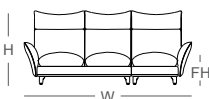

3人座	
含45X45抱枕2顆	
W:197	參考售價
D:96	X:83,800
H:110	A:78,800
FH:50	B:73,800

2.5人座單扶手(右、左)	
含45X45抱枕2顆	
W:158.5	參考售價
D:96	X:73,200
H:110	A:69,200
FH:50	B:65,200

3人座單扶手(右、左)	
含45X45抱枕2顆	
W:178.5	參考售價
D:96	X:79,000
H:110	A:74,600
FH:50	B:70,200

單人座	
含45X45抱枕1顆	
W:107	參考售價
D:96	X:54,000
H:110	A:50,400
FH:50	B:46,800

1.5人座	
含45X45抱枕1顆	
W:117	參考售價
D:96	X:57,400
H:110	A:53,600
FH:50	B:49,800

單人座單扶手(右、左)	
含45X45抱枕1顆	
W:88.5	參考售價
D:96	X:49,200
H:110	A:46,200
FH:50	B:43,200

1.5人座單扶手(右、左)	
含45X45抱枕1顆	
W:98.5	參考售價
D:96	X:52,600
H:110	A:49,400
FH:50	B:46,200

3.5人座(二合一)	
含45X45抱枕3顆	
W:247	參考售價
D:96	X:120,800
H:110	A:113,800
FH:50	B:106,800

4人座(二合一)	
含45X45抱枕3顆	
W:277	參考售價
D:96	X:129,000
H:110	A:121,400
FH:50	B:113,800

5人座(二合一)	
含45X45抱枕4顆	
W:317	參考售價
D:96	X:142,800
H:110	A:134,800
FH:50	B:126,800

5.5人座(二合一)	
含45X45抱枕4顆	
W:357	參考售價
D:96	X:153,400
H:110	A:144,600
FH:50	B:135,800

單人座貴妃椅單扶手(右/左)	
含45X45抱枕1顆	
W:88.5	參考售價
D:146	X:69,000
H:110	A:65,400
FH:50	B:61,800