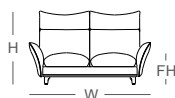

## 柔然 沙發-布滾邊

體貼的柔軟與包覆，  
溫柔撐起生活的支點。

骨 架：雲杉實木、樺木積層板  
腳 座：柁木實木  
坐 背 墊：可拆式布套(基座為固定布套)、  
高密度泡棉、絲棉、布

布色可選：門市布樣選款  
布款類別：X、A、B  
交 期：14個工作天  
尺寸單位：公分  
金 額：新台幣

木色可選：

2.5人座	
含45X45抱枕2顆	
W:177	參考售價
D:96	X:77,600
H:110	A:73,200
FH:50	B:68,800

3人座	
含45X45抱枕2顆	
W:197	參考售價
D:96	X:83,800
H:110	A:78,800
FH:50	B:73,800

2.5人座單扶手(右、左)	
含45X45抱枕2顆	
W:158.5	參考售價
D:96	X:73,200
H:110	A:69,200
FH:50	B:65,200

3人座單扶手(右、左)	
含45X45抱枕2顆	
W:178.5	參考售價
D:96	X:79,000
H:110	A:74,600
FH:50	B:70,200

單人座	
含45X45抱枕1顆	
W:107	參考售價
D:96	X:54,000
H:110	A:50,400
FH:50	B:46,800

1.5人座	
含45X45抱枕1顆	
W:117	參考售價
D:96	X:57,400
H:110	A:53,600
FH:50	B:49,800

單人座單扶手(右、左)	
含45X45抱枕1顆	
W:88.5	參考售價
D:96	X:49,200
H:110	A:46,200
FH:50	B:43,200

1.5人座貴妃椅單扶手(右/左)	
含45X45抱枕1顆	
W:98.5	參考售價
D:146	X:75,400
H:110	A:71,600
FH:50	B:67,800

大腳几	
W:81	參考售價
D:51	X:19,400
H:50	A:18,600
FH:50	B:17,800

小腳几	
W:71	參考售價
D:51	X:18,400
H:50	A:17,600
FH:50	B:16,800