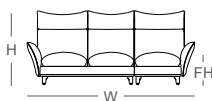

3人座	
含45X45抱枕2顆	
W:197	參考售價
D:96	X:86,800
H:110	A:81,800
FH:50	B:76,800

2.5人座單扶手(右、左)	
含45X45抱枕2顆	
W:158.5	參考售價
D:96	X:76,200
H:110	A:72,200
FH:50	B:68,200

3人座單扶手(右、左)	
含45X45抱枕2顆	
W:178.5	參考售價
D:96	X:82,000
H:110	A:77,600
FH:50	B:73,200

單人座	
含45X45抱枕1顆	
W:107	參考售價
D:96	X:55,000
H:110	A:51,400
FH:50	B:47,800

1.5人座	
含45X45抱枕1顆	
W:117	參考售價
D:96	X:59,400
H:110	A:55,600
FH:50	B:51,800

單人座單扶手(右、左)	
含45X45抱枕1顆	
W:88.5	參考售價
D:96	X:50,200
H:110	A:47,200
FH:50	B:44,200

1.5人座單扶手(右、左)	
含45X45抱枕1顆	
W:98.5	參考售價
D:96	X:54,600
H:110	A:51,400
FH:50	B:48,200

3.5人座(二合一)	
含45X45抱枕3顆	
W:247	參考售價
D:96	X:124,800
H:110	A:117,800
FH:50	B:110,800

4人座(二合一)	
含45X45抱枕3顆	
W:277	參考售價
D:96	X:133,000
H:110	A:125,400
FH:50	B:117,800