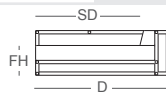

三人座單扶手(左、右)

含 55X55 抱枕 3 顆
45X45 抱枕 2 顆

W:201	參考售價
H:60	X: 134,000
FH:40	A: 128,000
	B: 124,000

貴妃椅(左、右)

W:77	參考售價
H:60	X: 81,000
FH:40	A: 76,000
	B: 70,000

四人座

含 55X55 抱枕 4 顆
45X45 抱枕 3 顆

W:280	參考售價
H:60	X: 175,800
FH:40	A: 165,800
	B: 155,800

四人座單扶手(左、右)

含 55X55 抱枕 4 顆
45X45 抱枕 3 顆

W:262	參考售價
H:60	X: 168,000
FH:40	A: 158,000
	B: 148,000

側視圖

SD:140
D:180
FH:40

側視圖

SD:70
D:110
FH:40

長凳几

W:180	參考售價
D:61	X: 39,600
FH:40	A: 36,800
	B: 34,800

W:寬度、D:深度、H:高度、SD:坐深、FH:外觀座高。

2023年09月版 以上資訊或價格僅供參考，如有調整，請以門市報價為準。