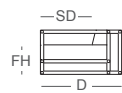

四人座單扶手(左、右)

含 55X55 抱枕 4 顆
45X45 抱枕 3 顆

W:262	參考售價
H:60	X: 168,000
FH:40	A: 158,000
	B: 148,000

側視圖

SD:140
D:180
FH:40

側視圖

SD:70
D:110
FH:40

長凳几

W:180	參考售價
D:61	X: 39,600
FH:40	A: 36,800
	B: 34,800

W:寬度、D:深度、H:高度、SD:坐深、FH:外觀座高。

2023年09月版 以上資訊或價格僅供參考，如有調整，請以門市報價為準。