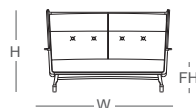

單人座

含 65X50 抱枕 1 顆

W: 75	參考售價
D: 101	X: 65,800
H: 114	A: 63,800
FH: 40	B: 61,800

大雙人座

含 65X50 抱枕 2 顆

W: 175	參考售價
D: 101	X: 93,800
H: 114	A: 90,800
FH: 40	B: 87,800

側視圖

D: 101  
H: 114  
FH: 40

單人座搖椅

含 65X50 抱枕 1 顆

W: 75	參考售價
D: 109.5	X: 68,800
H: 112.5	A: 66,800
FH: 40	B: 64,600

大雙人座搖椅

含 65X50 抱枕 2 顆

W: 175	參考售價
D: 109.5	X: 97,800
H: 112.5	A: 94,800
FH: 40	B: 91,800

側視圖

D: 109.5  
H: 112.5  
FH: 40

腳几

	參考售價
W: 65.5	X: 17,800
D: 50	A: 16,800
H: 40	B: 15,800

W:寬度、D:深度、H:高度、SD:坐深、FH:外觀座高。

2023年09月版 以上資訊或價格僅供參考，如有調整，請以門市報價為準。