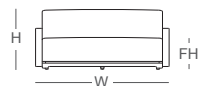

洗白色

磚紅色

藍鯨灰

胡桃木色

雙人座

含 45X45 抱枕 2 顆

W:148	參考售價
H:76	X:52,800
FH:38	A:50,800
	B:48,800

大雙人座

含 45X45 抱枕 2 顆

W:178	參考售價
H:76	X:58,800
FH:38	A:56,800
	B:54,800

三人座

含 45X45 抱枕 3 顆

W:205	參考售價
H:76	X:62,800
FH:38	A:60,800
	B:57,800

側視圖

SD:59
D:86
FH:38

W:寬度、D:深度、H:高度、SD:坐深、FH:外觀座高。