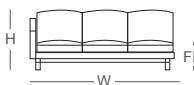

磚紅色

藍鯨灰

胡桃木色

單人座

含 45X45 抱枕 1 顆

W:80	參考售價
H:81.5	X:54,800
FH:40	A:52,800
	B:50,800

雙人座

含 45X45 抱枕 2 顆

W:145.5	參考售價
H:81.5	X:72,800
FH:40	A:69,800
	B:66,800

大雙人座

含 45X45 抱枕 2 顆

W:175	參考售價
H:81.5	X:78,200
FH:40	A:75,200
	B:72,200

三人座

含 45X45 抱枕 3 顆

W:210	參考售價
H:81.5	X:85,800
FH:40	A:81,800
	B:77,800

雙人座單扶手(左、右)

含 45X45 抱枕 2 顆

W:138	參考售價
H:81.5	X:68,800
FH:40	A:65,800
	B:62,800

三人座單扶手(左、右)

含 45X45 抱枕 3 顆

W:203	參考售價
H:81.5	X:82,200
FH:40	A:78,200
	B:74,200

貴妃椅(左、右)

含 45X45 抱枕 1 顆

W:88	參考售價
D:170	X:65,800
H:81.5	A:62,800
FH:40	B:59,800