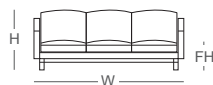

磚紅色

藍鯨灰

胡桃木色

單人座

含 45X45 抱枕 1 顆

W:80	參考售價
H:81.5	X:54,800
FH:40	A:52,800
	B:50,800

雙人座

含 45X45 抱枕 2 顆

W:145.5	參考售價
H:81.5	X:72,800
FH:40	A:69,800
	B:66,800

大雙人座

含 45X45 抱枕 2 顆

W:175	參考售價
H:81.5	X:78,200
FH:40	A:75,200
	B:72,200

三人座

含 45X45 抱枕 3 顆

W:210	參考售價
H:81.5	X:85,800
FH:40	A:81,800
	B:77,800

雙人座單扶手(左、右)