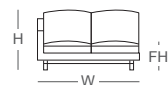

磚紅色

藍鯨灰

胡桃木色

單人座

含 45X45 抱枕 1 顆

W:80	參考售價
H:81.5	X:54,800
FH:40	A:52,800
	B:50,800

雙人座

含 45X45 抱枕 2 顆

W:145.5	參考售價
H:81.5	X:72,800
FH:40	A:69,800
	B:66,800

大雙人座

含 45X45 抱枕 2 顆

W:175	參考售價
H:81.5	X:78,200
FH:40	A:75,200
	B:72,200

三人座

含 45X45 抱枕 3 顆

W:210	參考售價
H:81.5	X:85,800
FH:40	A:81,800
	B:77,800

雙人座單扶手(左、右)

含 45X45 抱枕 2 顆

W:138	參考售價
H:81.5	X:68,800
FH:40	A:65,800
	B:62,800

三人座單扶手(左、右)

含 45X45 抱枕 3 顆

W:203	參考售價
H:81.5	X:82,200
FH:40	A:78,200
	B:74,200

貴妃椅(左、右)

含 45X45 抱枕 1 顆

W:88	參考售價
D:170	X:65,800
H:81.5	A:62,800
FH:40	B:59,800