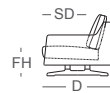

W:145.5	參考售價
H:81.5	X:72,800
FH:40	A:69,800
	B:66,800

大雙人座

含 45X45 抱枕 2 顆

W:175	參考售價
H:81.5	X:78,200
FH:40	A:75,200
	B:72,200

三人座

含 45X45 抱枕 3 顆

W:210	參考售價
H:81.5	X:85,800
FH:40	A:81,800
	B:77,800

雙人座單扶手(左、右)

含 45X45 抱枕 2 顆

W:138	參考售價
H:81.5	X:68,800
FH:40	A:65,800
	B:62,800

三人座單扶手(左、右)

含 45X45 抱枕 3 顆

W:203	參考售價
H:81.5	X:82,200
FH:40	A:78,200
	B:74,200

貴妃椅(左、右)

含 45X45 抱枕 1 顆

W:88	參考售價
D:170	X:65,800
H:81.5	A:62,800
FH:40	B:59,800

腳几

不含抱枕

W:65	參考售價
D:88	X:20,800
H:40	A:19,800
	B:18,800

側視圖

SD:57.5 D:90 FH:40