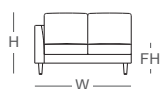

多美麗沙發

| 幸福的棲息地 Duomeili

骨 架：雲杉實木、樺木積層板
腳 座：山毛櫸實木
坐 背 墊：可拆式布套、高密度泡棉

布色可選：門市布樣選款
布款類別：X、A、B
交 期：14個工作天
尺寸單位：公分
金 額：新台幣

木色可選：

雙人座			
含 65X50 抱枕 2 顆			
W:146	參考售價		
D:90	X:51,800		
H:84	A:49,800		
FH:41.5	B:47,800		

大雙人座			
含 65X50 抱枕 2 顆			
W:186	參考售價		
D:90	X:58,800		
H:84	A:56,800		
FH:41.5	B:54,800		

三人座			
含 65X50 抱枕 2 顆			
W:206	參考售價		
D:90	X:65,800		
H:84	A:62,800		
FH:41.5	B:59,800		

側視圖	
D:90	
SD:58	

雙人座單扶手(左、右)			
含 65X50 抱枕 1 顆			
W:133	參考售價		
D:90	X:48,800		
H:84	A:46,800		
FH:41.5	B:44,800		

三人座單扶手(左、右)			
含 65X50 抱枕 1 顆			
W:193	參考售價		
D:90	X:61,800		
H:84	A:58,800		
FH:41.5	B:55,800		

貴妃椅(左、右) / 側視圖			
含 65X50 抱枕 1 顆			
W:85	D:175	參考售價	
H:84	SD:143	X:54,800	
	FH:41.5	A:52,800	
		B:50,800	