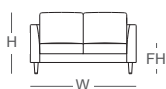

多美麗沙發

| 幸福的棲息地 Duomeili

骨 架：雲杉實木、樺木積層板
腳 座：山毛櫸實木
坐 背 墊：可拆式布套、高密度泡棉

布色可選：門市布樣選款
布款類別：X、A、B
交 期：14個工作天
尺寸單位：公分
金 額：新台幣

木色可選：

雙人座			
含 65X50 抱枕 2 顆			
W:146	參考售價		
D:90	X:51,800		
H:84	A:49,800		
FH:41.5	B:47,800		

大雙人座			
含 65X50 抱枕 2 顆			
W:186	參考售價		
D:90	X:58,800		
H:84	A:56,800		
FH:41.5	B:54,800		

三人座			
含 65X50 抱枕 2 顆			
W:206	參考售價		
D:90	X:65,800		
H:84	A:62,800		
FH:41.5	B:59,800		

側視圖	
D:90	
SD:58	

雙人座單扶手(左、右)			
含 65X50 抱枕 1 顆			
W:133	參考售價		
D:90	X:48,800		
H:84	A:46,800		
FH:41.5	B:44,800		

三人座單扶手(左、右)			
含 65X50 抱枕 1 顆			
W:193	參考售價		
D:90	X:61,800		
H:84	A:58,800		
FH:41.5	B:55,800		

貴妃椅(左、右) / 側視圖			
含 65X50 抱枕 1 顆			
W:85	D:175	參考售價	
H:84	SD:143	X:54,800	
	FH:41.5	A:52,800	
		B:50,800	