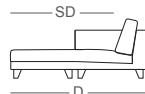

雙人座

含 45X45 抱枕 2 顆

W:179	參考售價
D:94	X:62,800
H:78	A:59,800
FH:38.5	B:56,800

三人座

含 45X45 抱枕 3 顆

W:210	參考售價
D:94	X:73,800
H:78	A:69,800
FH:38.5	B:65,800

側視圖

D:94 SD:59 FH:38.5

雙人座單扶手(左、右)

含 45X45 抱枕 2 顆

W:159	參考售價
D:94	X:58,800
H:78	A:55,800
FH:38.5	B:52,800

三人座單扶手(左、右)

含 45X45 抱枕 3 顆

W:190.5	參考售價
D:94	X:69,800
H:78	A:65,800
FH:38.5	B:61,800

腳几

W:89.5	參考售價
D:70	X:21,800
H:38.5	A:19,800
	B:17,800

貴妃椅(左、右)

含 45X45 抱枕 1 顆

W:89.5	參考售價
H:78	X:64,800
FH:38.5	A:61,800
	B:58,800

貴妃椅 側視圖

D:179 SD:144

W:寬度、D:深度、H:高度、SD:坐深、FH:外觀座高。

2023年09月版 以上資訊或價格僅供參考，如有調整，請以門市報價為準。