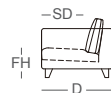

雙人座

含 45X45 抱枕 2 顆

W:179	參考售價
D:94	X:62,800
H:78	A:59,800
FH:38.5	B:56,800

三人座

含 45X45 抱枕 3 顆

W:210	參考售價
D:94	X:73,800
H:78	A:69,800
FH:38.5	B:65,800

側視圖

D:94 SD:59 FH:38.5

雙人座單扶手(左、右)

含 45X45 抱枕 2 顆

W:159	參考售價
D:94	X:58,800
H:78	A:55,800
FH:38.5	B:52,800

三人座單扶手(左、右)

含 45X45 抱枕 3 顆

W:190.5	參考售價
D:94	X:69,800
H:78	A:65,800
FH:38.5	B:61,800

腳几

W:89.5	參考售價
D:70	X:21,800
H:38.5	A:19,800
	B:17,800

貴妃椅(左、右)

含 45X45 抱枕 1 顆

W:89.5	參考售價
H:78	X:64,800
FH:38.5	A:61,800
	B:58,800

貴妃椅 側視圖

D:179 SD:144

W:寬度、D:深度、H:高度、SD:坐深、FH:外觀座高。

2023年09月版 以上資訊或價格僅供參考，如有調整，請以門市報價為準。