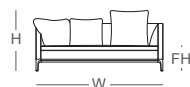

## 雪晴沙發

| 雪霽天晴的柔緩與清亮

骨 架：雲杉實木、樺木積層板  
腳 座：柞木實木  
坐 背 墊：可拆式布套、  
高密度泡棉、羽毛

布色可選：門市布樣選款  
布款類別：X、A、B  
交 期：14個工作天  
尺寸單位：公分  
金 額：新台幣

木色可選：

柞木色

橡木色

柚木色

洗白色

磚紅色

藍鯨灰

胡桃木色

單人座

含65X65支撐背靠墊1顆

W:90	參考售價
H:96	X:45,800
FH:44	A:43,800
	B:41,800

雙人座

含55X55柔軟背靠墊1顆  
65X65支撐背靠墊1顆

W:180	參考售價
H:96	X:63,800
FH:44	A:60,800
	B:57,800

三人座

含55X55柔軟背靠墊2顆  
65X65支撐背靠墊1顆

W:200	參考售價
H:96	X:76,800
FH:44	A:72,800
	B:68,800

雙人座單扶手(左、右)

含55X55柔軟背靠墊1顆  
65X65支撐背靠墊1顆

W:145	參考售價
H:96	X:58,800
FH:44	A:55,800
	B:52,800