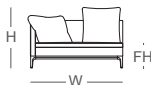

洗白色

磚紅色

藍鯨灰

胡桃木色

單人座

含65X65支撐背靠墊1顆

W:90	參考售價
H:96	X:45,800
FH:44	A:43,800
	B:41,800

雙人座

含55X55柔軟背靠墊1顆  
65X65支撐背靠墊1顆

W:180	參考售價
H:96	X:63,800
FH:44	A:60,800
	B:57,800

三人座

含55X55柔軟背靠墊2顆  
65X65支撐背靠墊1顆

W:200	參考售價
H:96	X:76,800
FH:44	A:72,800
	B:68,800

雙人座單扶手(左、右)

含55X55柔軟背靠墊1顆  
65X65支撐背靠墊1顆

W:145	參考售價
H:96	X:58,800
FH:44	A:55,800
	B:52,800