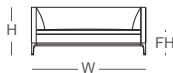

## 雪晴沙發

| 雪霽天晴的柔緩與清亮

骨 架：雲杉實木、樺木積層板  
腳 座：栲木實木  
坐 背 墊：可拆式布套、  
高密度泡棉、羽毛

布色可選：門市布樣選款  
布款類別：X、A、B  
交 期：14個工作天  
尺寸單位：公分  
金 額：新台幣

木色可選：

單人座-基座

W:90	參考售價
H:75.5	X:43,800
FH:44	A:41,800
	B:39,800

雙人座-基座

W:180	參考售價
H:75.5	X:60,800
FH:44	A:57,800
	B:54,800

三人座-基座

W:200	參考售價
H:75.5	X:72,800
FH:44	A:68,800
	B:64,800

雙人座單扶手(左、右)-基座

W:145	參考售價
H:75.5	X:55,800
FH:44	A:52,800
	B:49,800

三人座單扶手(左、右)-基座

W:190	參考售價
H:75.5	X:68,800
FH:44	A:64,800
	B:60,800