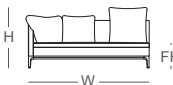

## 雪晴沙發

| 雪霽天晴的柔緩與清亮

骨 架：雲杉實木、樺木積層板  
腳 座：柞木實木  
坐 背 墊：可拆式布套、  
高密度泡棉、羽毛

布色可選：門市布樣選款  
布款類別：X、A、B  
交 期：14個工作天  
尺寸單位：公分  
金 額：新台幣

木色可選：

柞木色

橡木色

柚木色

洗白色

磚紅色

藍鯨灰

胡桃木色

單人座

含65X65支撐背靠墊1顆

W:90	參考售價
H:96	X:45,800
FH:44	A:43,800
	B:41,800

雙人座

含55X55柔軟背靠墊1顆  
65X65支撐背靠墊1顆

W:180	參考售價
H:96	X:63,800
FH:44	A:60,800
	B:57,800

三人座

含55X55柔軟背靠墊2顆  
65X65支撐背靠墊1顆

W:200	參考售價
H:96	X:76,800
FH:44	A:72,800
	B:68,800

雙人座單扶手(左、右)

含55X55柔軟背靠墊1顆  
65X65支撐背靠墊1顆

W:145	參考售價
H:96	X:58,800
FH:44	A:55,800
	B:52,800