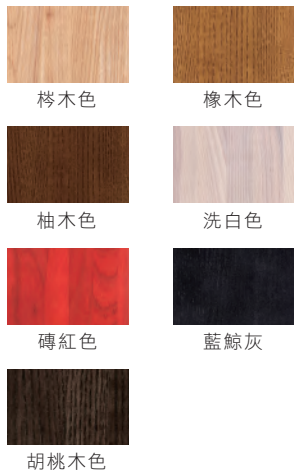

## 雪晴沙發

| 雪霽天晴的柔緩與清亮

骨 架：雲杉實木、樺木積層板  
腳 座：栲木實木  
坐 背 墊：可拆式布套、  
高密度泡棉、羽毛

布色可選：門市布樣選款  
布款類別：X、A、B  
交 期：14個工作天  
尺寸單位：公分  
金 額：新台幣

木色可選：

單人座-基座

W:90	參考售價
H:75.5	X:43,800
FH:44	A:41,800
	B:39,800

雙人座-基座