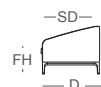

## 雪晴沙發

| 雪霽天晴的柔緩與清亮

骨 架：雲杉實木、樺木積層板  
腳 座：栲木實木  
坐 背 墊：可拆式布套、  
高密度泡棉、羽毛

布色可選：門市布樣選款  
布款類別：X、A、B  
交 期：14個工作天  
尺寸單位：公分  
金 額：新台幣

木色可選：

單人座-基座

W:90	參考售價
H:75.5	X:43,800
FH:44	A:41,800
	B:39,800

雙人座-基座

W:180	參考售價
H:75.5	X:60,800
FH:44	A:57,800
	B:54,800

三人座-基座

W:200	參考售價
H:75.5	X:72,800
FH:44	A:68,800
	B:64,800

雙人座單扶手(左、右)-基座

W:145	參考售價
H:75.5	X:55,800
FH:44	A:52,800
	B:49,800

三人座單扶手(左、右)-基座

W:190	參考售價
H:75.5	X:68,800
FH:44	A:64,800
	B:60,800

側視圖

SD:68 D:90 FH:44

貴妃椅(左、右)/側視圖

W:90	參考售價
D:170	X:53,800
H:75.5	A:50,800
FH:44	B:47,800

柔軟背靠墊

W:55	參考售價
H:55	X:3,080
	A:2,880
	B:2,680

支撐背靠墊

W:65	參考售價
H:65	X:4,480
	A:4,280
	B:4,080