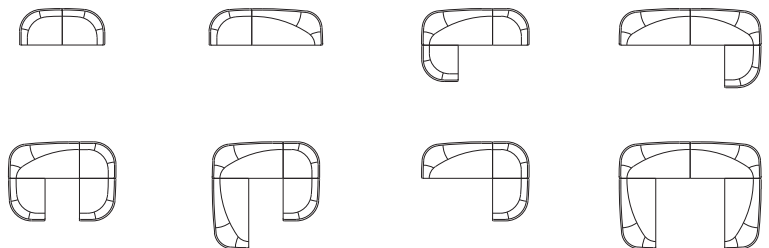

尋幽沙發

| 尋找心中的一方靜謐

骨 架：雲杉實木、樺木積層板
腳 座：山毛櫸實木
坐 背 墊：可拆式布套、高密度泡棉

布色可選：門市布樣選款
布款類別：X、A、B
交 期：14個工作天
尺寸單位：公分
金 額：新台幣

木色可選：

梣木色

橡木色

柚木色

洗白色

磚紅色

藍鯨灰

胡桃木色

1.5人座單扶手(左、右)
含 65X50 抱枕 1 顆

W:105	參考售價
H:76.5	X:46,800
FH:39	A:44,800
	B:42,800

轉角座
含 65X50 抱枕 1 顆

W:90	參考售價
H:76.5	X:42,480
FH:39	A:40,480
	B:38,480

大雙人座單扶手(左、右)
含 65X50 抱枕 2 顆

W:175	參考售價
H:76.5	X:62,800
FH:39	A:59,800
	B:56,800

側視圖

SD:71
D:90
FH:39

使用範例(俯視圖)：

W:寬度、D:深度、H:高度、SD:坐深、FH:外觀座高。

2023年09月版 以上資訊或價格僅供參考，如有調整，請以門市報價為準。