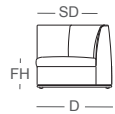

洗白色

磚紅色

藍鯨灰

胡桃木色

1.5人座單扶手(左、右)
含 65X50 抱枕 1 顆

W:105	參考售價
H:76.5	X:46,800
FH:39	A:44,800
	B:42,800

轉角座
含 65X50 抱枕 1 顆

W:90	參考售價
H:76.5	X:42,480
FH:39	A:40,480
	B:38,480

大雙人座單扶手(左、右)
含 65X50 抱枕 2 顆

W:175	參考售價
H:76.5	X:62,800
FH:39	A:59,800
	B:56,800

側視圖

SD:71
D:90
FH:39

使用範例(俯視圖)：

W:寬度、D:深度、H:高度、SD:坐深、FH:外觀座高。

2023年09月版 以上資訊或價格僅供參考，如有調整，請以門市報價為準。