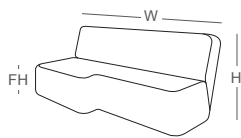

樂天沙發

實體化的拼圖，拼出樂活好心情

骨 架：雲杉實木、樺木積層板
椅 腳：樺木實木
坐 背 墊：可拆式布套、高密度泡棉

布色可選：門市布樣選款
布款類別：X、A、B
交 期：14個工作天
尺寸單位：公分
金 額：新台幣

椅腳木色：

樺木色

三人座(左、右凸)
含 45 X 45 抱枕 3 顆

W:200	參考售價
D:100	X: 53,800
H:86	A: 51,800
FH:40	B: 49,800

L腳几(左、右凸)

W:140	參考售價
D:100	X: 28,800
H:40	A: 26,800
	B: 24,800

中腳几

W:100	參考售價
D:60	X: 15,800
H:40	A: 14,800
	B: 13,800

長腳几(左、右凸)

W:200	參考售價
D:60	X: 25,800
H:40	A: 23,800
	B: 21,800

大腳几

W:100	參考售價
D:80	X: 17,800
H:40	A: 16,800
	B: 15,800

小腳几

W:100	參考售價
D:40	X: 14,800
H:40	A: 13,800
	B: 12,800

側視圖

SD:70/50
D:100
H:86
FH:40

W:寬度、D:深度、H:高度、SD:坐深、FH:外觀坐高。

2022年09月版 以上資訊或價格僅供參考，如有調整，請以門市報價為準。