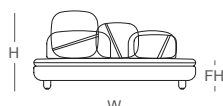

磚紅色

藍鯨灰

胡桃木色

滿滿

含大靠山、小靠山1顆	
含大心、小心、放心抱枕1顆	
W:205	參考售價
D:105	X:92,200
H:99	A:86,200
FH:39	B:80,200

恬恬

含小靠山3顆	
含大心、小心、放心抱枕1顆	
W:205	參考售價
D:105	X:96,200
H:99	A:89,200
FH:39	B:82,200

有影

含中靠山2顆	
含大心、小心、放心抱枕1顆	
W:205	參考售價
D:105	X:90,400
H:99	A:84,400
FH:39	B:78,400

有春

含中靠山、小靠山1顆	
含大心、小心、放心抱枕1顆	
W:205	參考售價
D:105	X:88,400
H:99	A:82,400
FH:39	B:76,400

澹泊

含大靠山1顆	
含大心、小心、放心抱枕1顆	
W:205	參考售價
D:105	X:82,400
H:99	A:77,400
FH:39	B:72,400

一點

含中靠山1顆	
含大心抱枕1顆	
W:105	參考售價
D:105	X:47,600
H:99	A:44,600
FH:39	B:41,600

側視圖

D:105 SD:48.5

W:寬度、D:深度、H:高度、SD:坐深、FH:外觀座高。

2023年09月版 以上資訊或價格僅供參考，如有調整，請以門市報價為準。