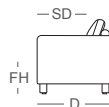

洗白色

藍鯨灰

雙人座	
含70X55柔軟背靠枕2顆	
W:170	參考售價 X:48,800
H:88	A:42,800
FH:42.5	B:36,800

三人座	
含78X49專用背靠枕2顆	
W:210	參考售價 X:54,800
H:88	A:48,800
FH:42.5	B:42,800

1.5人座	
含78X49專用背靠枕1顆	
W:120	參考售價 X:40,800
H:88	A:34,800
FH:42.5	B:28,800

腳几	
W:80	參考售價 X:16,800
D:60	A:14,800
H:40	B:12,800

側視圖	
SD:44	D:90
FH:42.5	

W:寬度、D:深度、H:高度、SD:座深、FH:外觀座高。

產品尺寸為人工丈量，實木商品具有伸縮性，尺寸與實際商品會有一定誤差範圍，請以實際商品為準。

2023年09月版 以上資訊或價格僅供參考，如有調整，請以門市報價或網路商城為準。