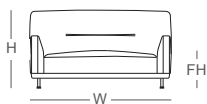

## 乘風沙發

| 乘風吹起，與風同行。

材 質：山毛櫸、金屬腳  
坐 背 墊：布、高密度泡棉

布款類別：X、A、B  
交 期：14個工作天  
尺寸單位：公分  
金 額：新台幣

木色可選：

栲木色

橡木色

柚木色

洗白色

藍鯨灰

雙人座

W:160	參考售價
H:88	X:49,800
FH:43.5	A:43,800
	B:37,800

三人座

W:200	參考售價
H:88	X:58,800
FH:43.5	A:52,800
	B:46,800

側視圖

SD:60
D:90

1.5人座

W:120	參考售價
H:88	X:41,800
FH:43.5	A:35,800
	B:29,800

腳几

W:80	參考售價
D:60	X:16,800
H:43.5	A:14,800
	B:12,800

W:寬度、D:深度、H:高度、SD:座深、FH:外觀座高。

產品尺寸為人工丈量，實木商品具有伸縮性，尺寸與實際商品會有一定誤差範圍，請以實際商品為準。

2023年09月版 以上資訊或價格僅供參考，如有調整，請以門市報價或網路商城為準。