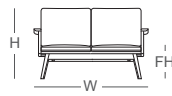

一身輕沙發

|卸除煩累~無事一身輕

材 質：山毛櫸
坐 背 墊：布、高密度泡棉
布款類別：X、A、B
交 期：14個工作天

W：寬度、D：深度、H：高度
尺寸單位：公分
金額：新台幣

木色可選：

梣木色

橡木色

柚木色

洗白色

藍鯨灰

三人座

W:197	參考售價
H:82	X:40,800
FH:45	A:37,800
	B:34,800

雙人座

W:137	參考售價
H:82	X:33,800
FH:45	A:30,800
	B:27,800

單人座

W:77	參考售價
H:82	X:25,800
FH:45	A:22,800
	B:19,800

側視圖

SD:50
D:72.5

W:寬度、D:深度、H:高度、SD:座深、FH:外觀座高。

產品尺寸為人工丈量，實木商品具有伸縮性，尺寸與實際商品會有一定誤差範圍，請以實際商品為準。

2023年09月版 以上資訊或價格僅供參考，如有調整，請以門市報價或網路商城為準。