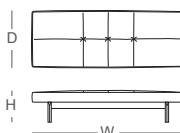

洗白色

藍鯨灰

大雙人座

W:180	參考售價
H:90	X:45,800
FH:40	A:40,800
	B:33,800

三人座

W:200	參考售價
H:90	X:48,800
FH:40	A:43,800
	B:36,800

側視圖

SD:64
D:92.5

小臥榻

W:180	參考售價
D:72	X:31,800
H:40	A:26,800
	B:21,800

大臥榻

W:200	參考售價
D:72	X:34,800
H:40	A:29,800
	B:24,800

腳几

W:48	參考售價
D:72	X:17,800
H:40	A:15,800
	B:13,800

專用扶手枕

W:25	參考售價
D:60	X:3,680
H:8.5	A:3,680
	B:3,680

專用抱枕

W:45	參考售價
H:45	X:1,680
	A:1,680
	B:1,680

W:寬度、D:深度、H:高度、SD:座深、FH:外觀座高。

產品尺寸為人工丈量，實木商品具有伸縮性，尺寸與實際商品會有一定誤差範圍，請以實際商品為準。

2023年09月版 以上資訊或價格僅供參考，如有調整，請以門市報價或網路商城為準。