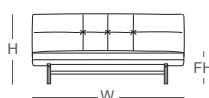

雲起時 沙發

| 雲淡風輕，一抹閒適隨心起

材 質：山毛櫸、樺木積層板
坐 背 墊：布、高密度泡棉

布款類別：X、A、B
交 期：14個工作天
尺寸單位：公分
金 額：新台幣

木色可選：

栲木色

橡木色

柚木色

洗白色

藍鯨灰

大雙人座

W:180	參考售價
H:90	X:45,800
FH:40	A:40,800
	B:33,800

三人座

W:200	參考售價
H:90	X:48,800
FH:40	A:43,800
	B:36,800

側視圖

SD:64
D:92.5

小臥榻

W:180	參考售價
D:72	X:31,800
H:40	A:26,800
	B:21,800

大臥榻

W:200	參考售價
D:72	X:34,800
H:40	A:29,800
	B:24,800

腳几

W:48	參考售價
D:72	X:17,800
H:40	A:15,800
	B:13,800

專用扶手枕

W:25	參考售價
D:60	X:3,680
H:8.5	A:3,680
	B:3,680

專用抱枕

W:45	參考售價
H:45	X:1,680
	A:1,680
	B:1,680

W:寬度、D:深度、H:高度、SD:座深、FH:外觀座高。

產品尺寸為人工丈量，實木商品具有伸縮性，尺寸與實際商品會有一定誤差範圍，請以實際商品為準。

2023年09月版 以上資訊或價格僅供參考，如有調整，請以門市報價或網路商城為準。