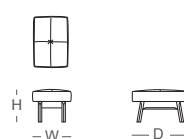

洗白色

藍鯨灰

大雙人座

W:180	參考售價
H:90	X:45,800
FH:40	A:40,800
	B:33,800

三人座

W:200	參考售價
H:90	X:48,800
FH:40	A:43,800
	B:36,800

側視圖

SD:64
D:92.5

小臥榻

W:180	參考售價
D:72	X:31,800
H:40	A:26,800
	B:21,800

大臥榻

W:200	參考售價
D:72	X:34,800
H:40	A:29,800
	B:24,800

腳几

W:48	參考售價
D:72	X:17,800
H:40	A:15,800
	B:13,800

專用扶手枕

W:25	參考售價
D:60	X:3,680
H:8.5	A:3,680
	B:3,680

專用抱枕

W:45	參考售價
H:45	X:1,680
	A:1,680
	B:1,680

W:寬度、D:深度、H:高度、SD:座深、FH:外觀座高。

產品尺寸為人工丈量，實木商品具有伸縮性，尺寸與實際商品會有一定誤差範圍，請以實際商品為準。

2023年09月版 以上資訊或價格僅供參考，如有調整，請以門市報價或網路商城為準。