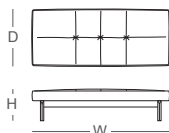

洗白色

藍鯨灰

大雙人座

W:180	參考售價
H:90	X:45,800
FH:40	A:40,800
	B:33,800

三人座

W:200	參考售價
H:90	X:48,800
FH:40	A:43,800
	B:36,800

側視圖

SD:64
D:92.5

小臥榻

W:180	參考售價
D:72	X:31,800
H:40	A:26,800
	B:21,800

大臥榻

W:200	參考售價
D:72	X:34,800
H:40	A:29,800
	B:24,800

腳几

W:48	參考售價
D:72	X:17,800
H:40	A:15,800
	B:13,800

專用扶手枕

W:25	參考售價
D:60	X:3,680
H:8.5	A:3,680
	B:3,680

專用抱枕

W:45	參考售價
H:45	X:1,680
	A:1,680
	B:1,680

W:寬度、D:深度、H:高度、SD:座深、FH:外觀座高。

產品尺寸為人工丈量，實木商品具有伸縮性，尺寸與實際商品會有一定誤差範圍，請以實際商品為準。

2023年09月版 以上資訊或價格僅供參考，如有調整，請以門市報價或網路商城為準。