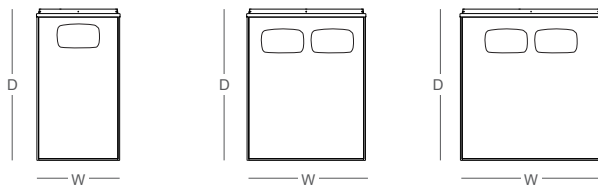

新夢田床組

| 簡單、純粹，一切自然而然。

床架：山毛櫸實木、樺木基層板、金屬骨架
床板：塑合板 床腳：金屬

W：寬度、D：深度、H：高度
尺寸單位：公分 金額：新台幣

尺寸可選：

3.5 X 6.2呎 (適用床墊尺寸：W105×D189)

5 X 6.2呎 (適用床墊尺寸：W152×D189)

6 X 6.2呎 (適用床墊尺寸：W182×D189)

GL床板離地高：22.5cm

H1床架高度：24cm

H2床架下緣離地高度：16.5cm

H3床頭板高度：89cm

木色可選：

梣木色

橡木色

柚木色

藍鯨灰

洗白色

單人 3.5 X 6.2呎
W:110.5 D:200
參考售價 NT\$ 17,800

雙人 5 X 6.2呎
W:157.5 D:200
參考售價 NT\$ 22,800

雙人加大 6 X 6.2呎
W:187.5 D:200
參考售價 NT\$ 25,800

● 側視圖