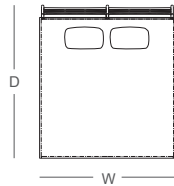

揚帆床組

I 迎風揚帆，瀟灑啟航。

床架、床頭板：

山毛櫸、樺木積層板、布、泡棉、絲棉

床板：塑合板 骨架：金屬

W：寬度、D：深度、H：高度

尺寸單位：公分 金額：新台幣

尺寸可選：

3.5 X 6.2呎 (適用床墊尺寸：W105×D189)

5 X 6.2呎 (適用床墊尺寸：W152×D189)

6 X 6.2呎 (適用床墊尺寸：W182×D189)

GL床板離地高度：22.5cm

H1床架高度：24cm

H2床架下緣離地高度：16.5cm

木色可選：

梣木色

橡木色

柚木色

藍鯨灰

洗白色

單人

3.5 X 6.2 呎

W:109.5 D:201.5

參考售價

X:24,800

A:23,800

B:22,800

雙人

5 X 6.2 呎

W:156.5 D:201.5

參考售價

X:30,800