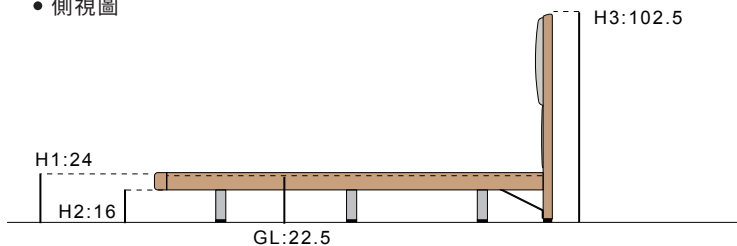

W:117	參考售價
D:197	X:33,200
	A:32,800
	B:32,400

5 X 6.2 呎

W:164	參考售價
D:197	X:43,600
	A:42,800
	B:42,000

6 X 6.2 呎

W:194	參考售價
D:197	X:46,600
	A:45,800
	B:45,000

3.5 X 7 呎

W:117	參考售價
D:220	X:36,200
	A:35,800
	B:35,400

5 X 7 呎

W:164	參考售價
D:220	X:46,600
	A:45,800
	B:45,000

6 X 7 呎

W:194	參考售價
D:220	X:49,600
	A:48,800
	B:48,000

• 側視圖

2023年09月版 以上資訊或價格僅供參考，如有調整，請以門市報價為準。

產品尺寸為人工丈量，實木商品具有伸縮性，尺寸與實際商品會有一定誤差範圍，請以實際商品為準。