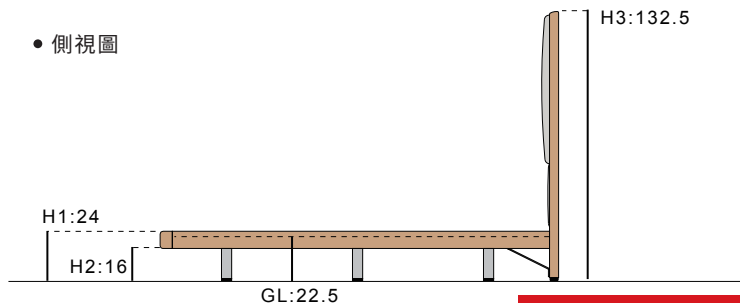

參考售價	X:49,600
W:194	A:48,800
D:197	B:48,000

5 X 7 呎

參考售價	X:49,600
W:164	A:48,800
D:220	B:48,000

6 X 7 呎

參考售價	X:52,600
W:194	A:51,800
D:220	B:51,000

● 側視圖

2023年09月版 以上資訊或價格僅供參考，如有調整，請以門市報價為準。

產品尺寸為人工丈量，實木商品具有伸縮性，尺寸與實際商品會有一定誤差範圍，請以實際商品為準。