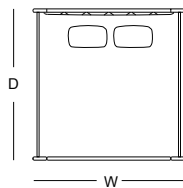

6 X 6.2 呎

W:198 D:197.5

NT$ 146,800