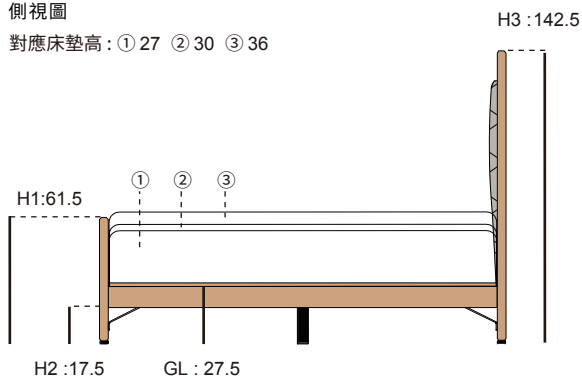

6 X 6.2呎 (適用床墊尺寸：W182×D189)

6 X 7呎 (適用床墊尺寸：W182×D212)

GL床板離地高：27.5cm

H1床尾板高度：61.5cm

H2床架下緣離地高度：17.5cm

H3床頭板高度：142.5cm

木色可選：

梣木色

W:198 D:197.5

NT\$ 146,800

6 X 7 呎

W:198 D:220.5

NT\$ 152,800

● 側視圖

對應床墊高：① 27 ② 30 ③ 36

H3:142.5

H1:61.5

H2:17.5

GL:27.5

2023年09月版 以上資訊或價格僅供參考，如有調整，請以門市報價為準。

產品尺寸為人工丈量，實木商品具有伸縮性，尺寸與實際商品會有一定誤差範圍，請以實際商品為準。