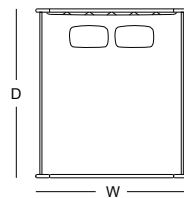

6 X 6.2呎 (適用床墊尺寸：W182×D189)

6 X 7呎 (適用床墊尺寸：W182×D212)

GL床板離地高：27.5cm

H1床尾板高度：61.5cm

H2床架下緣離地高度：17.5cm

H3床頭板高度：142.5cm

木色可選：

梣木色

W:198 D:197.5

NT\$ 146,800

6 X 7 呎

W:198 D:220.5

NT\$ 152,800

● 側視圖

對應床墊高：① 27 ② 30 ③ 36

H3:142.5

H1:61.5

H2:17.5

GL:27.5

2023年09月版 以上資訊或價格僅供參考，如有調整，請以門市報價為準。

產品尺寸為人工丈量，實木商品具有伸縮性，尺寸與實際商品會有一定誤差範圍，請以實際商品為準。