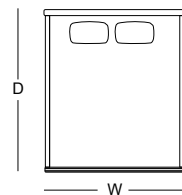

喜來登床組

愉悅心情，放鬆身體，
喜不勝收，日日歡喜。

床架、床頭板、床腳：

梣木、樺木基層板、金屬、泡棉、絲棉、布
床板：塑合板 骨架：金屬

W：寬度、D：深度、H：高度

尺寸單位：公分 金額：新台幣

尺寸可選：

3.5 X 6.2呎 (適用床墊尺寸：W105×D189)

5 X 6.2呎 (適用床墊尺寸：W152×D189)

5 X 7呎 (適用床墊尺寸：W152×D212)

6 X 6.2呎 (適用床墊尺寸：W182×D189)

6 X 7呎 (適用床墊尺寸：W182×D212)

GL床板離地高度：27.5

H1床尾板高度：36

H2床頭板高度：112.5

木色可選：

參考售價	X:37,800
W:121	A:35,800
D:208.5	B:33,800

5 X 6.2 呎

參考售價	X:48,200
W:168	A:45,800
D:208.5	B:43,400

6 X 6.2 呎

參考售價	X:53,600
W:198	A:50,800
D:208.5	B:48,000

5 X 7 呎

參考售價	X:53,200
W:168	A:50,800
D:231.5	B:48,400

6 X 7 呎

參考售價	X:58,600
W:198	A:55,800
D:231.5	B:53,000

● 側視圖

對應床墊高：① 27 ② 30 ③ 36

GL:27.5

2023年09月版 以上資訊或價格僅供參考，如有調整，請以門市報價為準。

產品尺寸為人工丈量，實木商品具有伸縮性，尺寸與實際商品會有一定誤差範圍，請以實際商品為準。