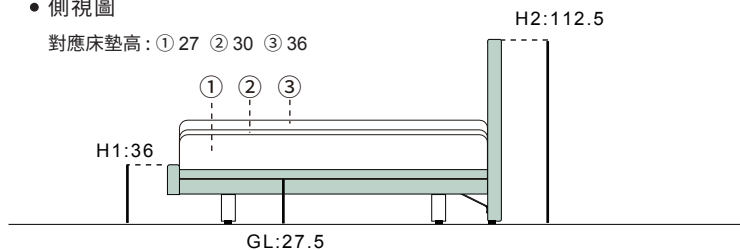

參考售價	X:37,800
W:121	A:35,800
D:208.5	B:33,800

5 X 6.2 呎

參考售價	X:48,200
W:168	A:45,800
D:208.5	B:43,400

6 X 6.2 呎

參考售價	X:53,600
W:198	A:50,800
D:208.5	B:48,000

5 X 7 呎

參考售價	X:53,200
W:168	A:50,800
D:231.5	B:48,400

6 X 7 呎

參考售價	X:58,600
W:198	A:55,800
D:231.5	B:53,000

● 側視圖

對應床墊高：① 27 ② 30 ③ 36

GL:27.5

2023年09月版 以上資訊或價格僅供參考，如有調整，請以門市報價為準。

產品尺寸為人工丈量，實木商品具有伸縮性，尺寸與實際商品會有一定誤差範圍，請以實際商品為準。