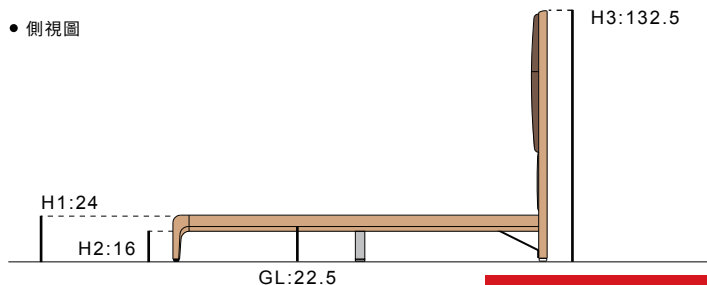

● 側視圖

2023年09月版 以上資訊或價格僅供參考，如有調整，請以門市報價為準。

產品尺寸為人工丈量，實木商品具有伸縮性，尺寸與實際商品會有一定誤差範圍，請以實際商品為準。

有情門
Style & Design